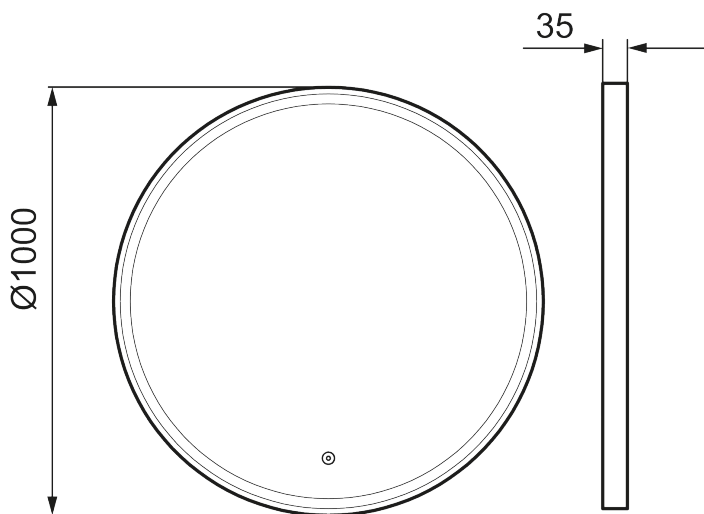

Ainutlaatuiset ominaisuudet

MORA SOLO I, peili

Viehättävään mustaan metallikehykseen verhottu Solo I -peili sisäpuolen LED-valonauhalla tuo sisustukseen dynaamista tunnelmaa. Huurtumaton peili helpottaa käyttöä ja mutkaton muotoilu miellyttää silmää.

Tietoja Mora X Collection valikoimasta

Viehättävän kehystyksen ja kosketuksella ohjattavan taustavalaistuksen ansiosta tämä monipuolinen peili sopii tyyliltään mukavasti tilaan kuin tilaan.

Tuote-nro: 953099.12 **LVI:** 6041006

Kuvaus: Ø1000 mm

- Musta alumiinikehys
- Energiatehokas LED-valo
- Kupariton lasi, jossa on turvakalvo
- Huurtumisen estotoiminto
- Valo päälle/pois koskettamalla
- 6 400 K
- IP 44 -sertifikaatti, CE-merkintä
- Etäisyys seinästä: 35 mm