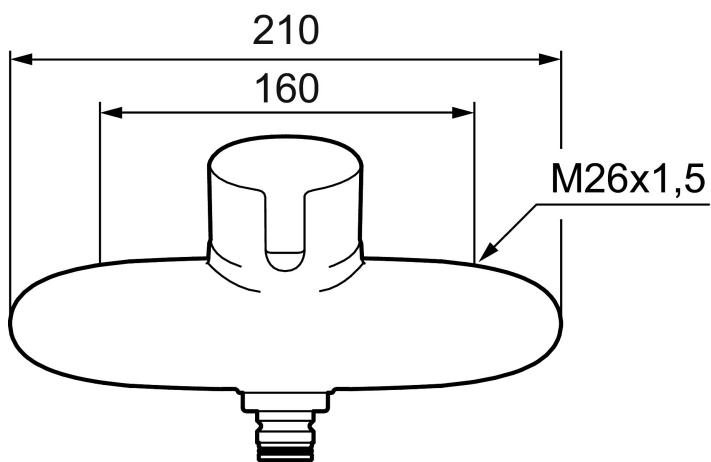

- Med anslutning för badkarspip
- Mjukstängning med keramisk tätning
- Omställbar flödesbegränsning och temperaturspär
- Återströmningsskydd enligt EU-standard SS-EN 1717
- OBS! Får ej användas tillsammans med självstängande handdusch
- OBS! Pipar beställes separat