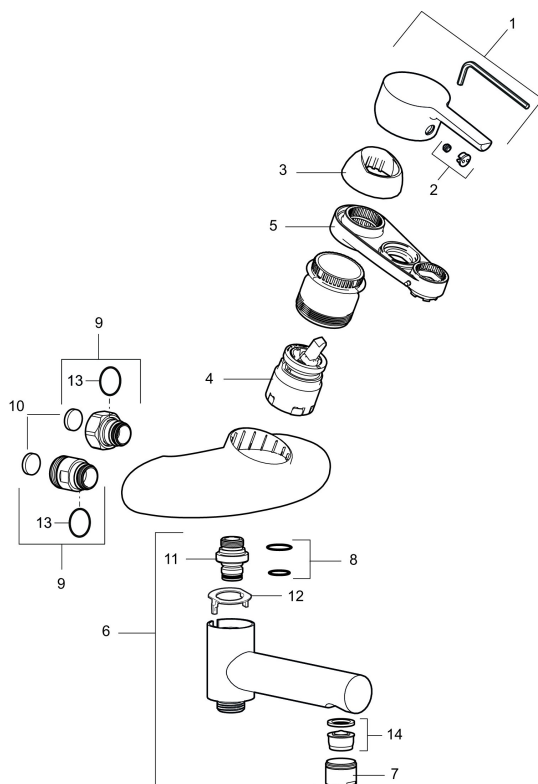

Art.nr: 750050 RSK: 8235479

Utförande: Krom, 160 c/c

### Unika egenskaper

Skyddsmodul 

- Med anslutning för badkarspip
- Mjukstängning med keramisk tätning
- Omställbar flödesbegränsning och temperaturspär
- Återströmningsskydd enligt EU-standard SS-EN 1717
- OBS! Får ej användas tillsammans med självstängande handdusch
- OBS! Pipar beställes separat

## Reservdelslista

NR.	ART.NR	RSK	BESKRIVNING
1	409389.AE	8344867	Spak, komplett
2	409392.AE	8344866	Färgmarkering och fästskruv
3	409410.AE	8591986	Täckhylsa
4	S600276	8387231	Keramiksats med serviceverktyg, 20 l/min
5	S600298	3870203	Serviceverktyg
6	409356	8344853	Utloppspip för ombyggnad av duschblandare
7	131415.AE	8281512	Hylsa M24 utv., 15 mm, krom
8	209519.AE	8938340	O-ringar
9	409360.AA	8187781	Anslutningsnippel (150 c/c), butiksförpackad
9	409361.AE	8228492	Anslutningsnippel (160 c/c)
10	409359.AA	8345172	Filtersats för anslutningskoppling, butiksförpackad
11	409366.AE		Nippel M18x1 (badkarsblandare)