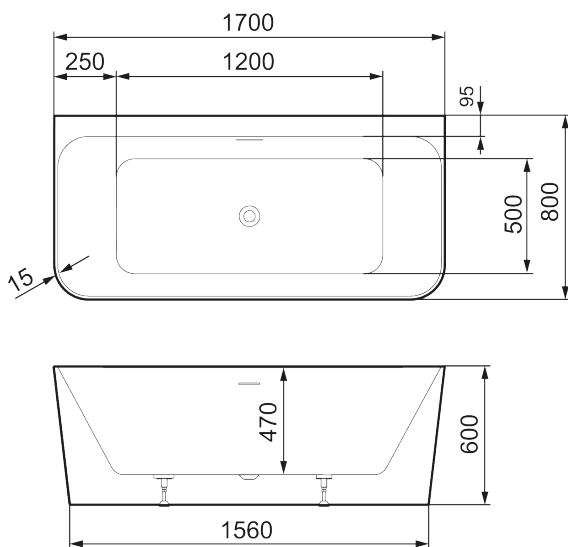

Unike funksjoner

MORA MARE IV, badekar

Mare IV har et D-formet design slik at det kan plasseres inntil en vegg, samtidig som det har beholdt det frittstående badekarets slanke form. En perfekt kombinasjon av funksjon og estetikk.

Det symmetriske designet kan velges med en bredde på 800 mm, slik at to voksne kan bade komfortabelt. Karet er laget av slitesterk akryl og er dermed lett å holde rent. De slanke, moderne veggene på 15 mm gir en sjenerøs badeopplevelse uten at karet tar for mye plass.

In any color you want

Art.no.: 951104

Utførende: Hvit, L1700 x B800 x H600

- Frittstående badekar i akryl for plassering mot vegg
- Dobbeltsidig modell - for to personer
- Ferdigmontert hvit bunnventil
- Overløpsarr i minimalistisk design
- Slimline
- Volum: 290 l
- Vekt: 57 kg