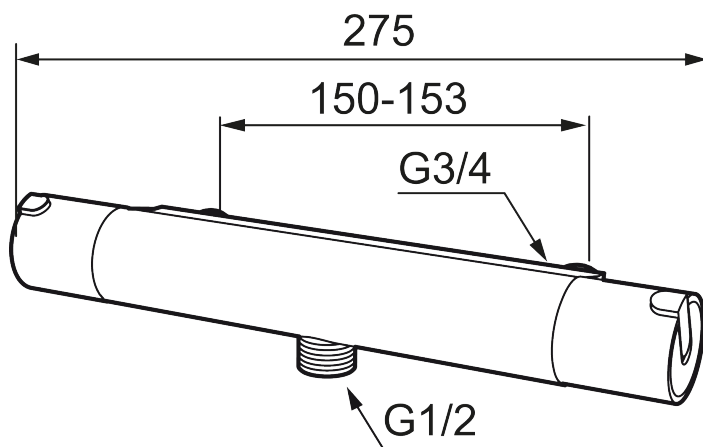

Art.nr: 707060.0011 RSK: 8343992

Utförande: Krom/svart, 150 c/c

Unika egenskaper

Skyddsmodul 

- OBS! 150 c/c
- Duschanslutning ned
- Kompenserar temperatur- och tryckvariationer
- Säkerhets spärr 38°
- Eco-stopp
- Utsprång med väggbrička 80 mm
- Ansl. inv. G3/4
- Återströmningsskydd enligt EU-standard SS-EN 1717