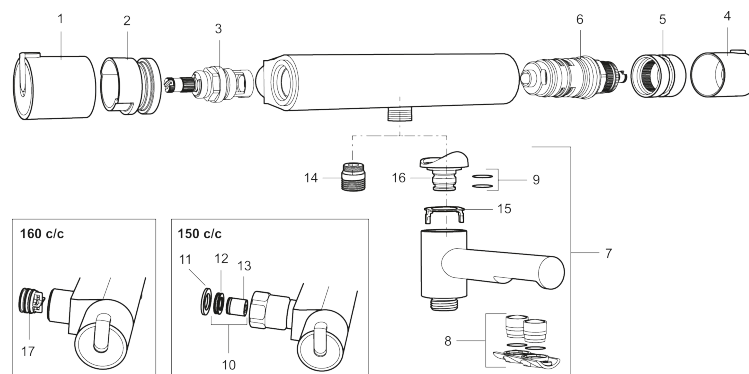

PRODUKTBESKRIVNING

MORA REXX T5 duschblandare

Mora REXX är essensen av skandinavisk design och funktionalitet. Serien är minimalistisk och med enkelheten i fokus. Dess precision är dess innovation. När tradition och hantverk samsas med moderna tillverkningsmetoder och inspirerande formgivning, blir resultatet Mora REXX. Här i form av en vacker duschblandare med världsledande funktionalitet för säkerhet och komfort.

Art.nr: 707060.0011

RSK: 8343992

Reservdelstlista

NR.	ART.NR	RSK	BESKRIVNING
1	209511.AE	8345176	Mängdvred, krom
1	209511.0011AE	8345177	Mängdvred, krom/svart
2	209513.AE	8346508	Stoppring, mängdvred
3	708467.AE	8345124	Överstykke
4	209510.AE	8345163	Temperaturvred, krom
4	209510.0011AE	8345164	Temperaturvred, krom/svart
5	209512.AE	8346507	Stoppring, temperaturvred
6	708468.AE	8345130	Termostatsinsats
7	209515	8344849	Utloppspip för ombyggnad av duschblandare, krom
7	209515.0011	8344850	Utloppspip för ombyggnad av duschblandare, krom/svart
8	209516.AE	8242291	Strålsamlarkit, krom
8	209516.0011AE	8242295	Strålsamlarkit, krom/svart
9	209519.AE	8938340	O-ringar
10	708338.AE		Backventil (2 st), 150 c/c
11	709339.AE	8938274	Packning 24/15x2, 2-pack
12	708080.AE		Silhållare, 150 c/c
13	139465.AE	8186872	Patronbackventil, 150 c/c