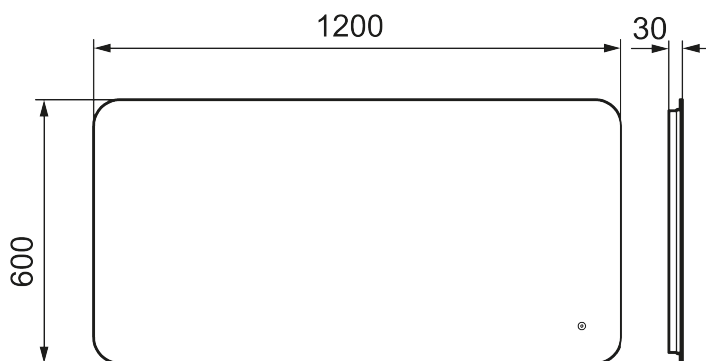

Unikke egenskaber

MORA CAVA I

Et spejl med et elegant design og atmosfærefyldt baggrundsbelysning, der løfter atmosfæren i badeværelset. CAVA er et smalt spejl uden ramme, der svæver blot 30 mm fra væggen. Lyset kan nemt justeres fra varme til kolde toner. Spejlet har dugfri funktion og en beskyttende belægning. Det fås i både runde og firkantede former i forskellige størrelser.

Artikel-nummer: 953005 VVS: 771870260

Beskrivelse: 1200 x 600 mm

- Bagbelyst
- Energieffektive LED-belysning
- Kobberfrit glas med sikkerhedsfilm
- Dugfri med opvarmet afdugningsenhed
- Touch-betjent tænd/sluk
- Justerbar lystemperatur: 2700-6400 K
- IP 44-certificeret, CE-certificeret af tredjepart
- Monteringsafstand fra væg: 30 mm