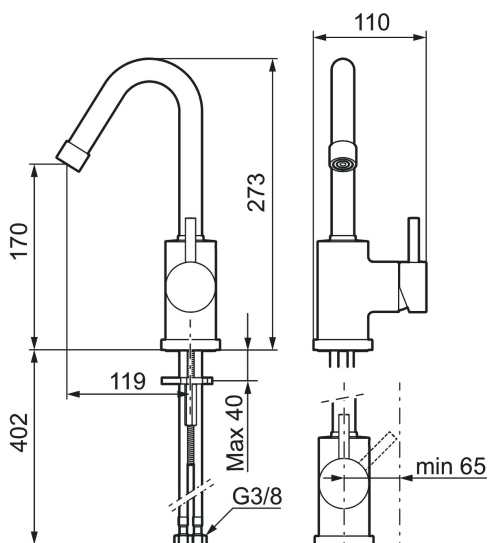

MORA IZZY tvättställsblandare

Mora Izzy förmedlar harmoni och elegans. Pipens formsköna linjer ger Mora Izzy sitt karaktäristiska utseende. Izzy Regular har en kromad yta som passar i alla miljöer.

Art.nr: 702805.80 RSK: 8277863 Flöde 3 bar: 5,9 l/min

Utförande: Krom/lättrad

- ESS (Energisparsystem)
- Omställbar flödesbegränsning och temperaturspär
- Flexibla anslutningsrör i metallomspunnen Soft PEX®
- Fast pip
- Hålmått Ø29-37 mm

Unika egenskaper

Skyddsmodul 

Art.nr: 702805.80

RSK: 8277863

Reservdelsslista

NR.	ART.NR	RSK	BESKRIVNING
1	409616.AE	8440596	Utloppspip, komplett, tvätt, krom
1	409616.25AE	8440602	Utloppspip, komplett, tvätt, rustik mässing
1	409616.66AE	8440603	Utloppspip, komplett, tvätt, rå mässing
1	409616.80AE	8440604	Utloppspip, komplett, tvätt, krom/lättrad
2	409615.AE	8440595	Utloppspip, komplett, kök, krom
2	409615.25AE	8440599	Utloppspip, komplett, kök, rustik mässing
2	409615.66AE	8440600	Utloppspip, komplett, kök, rå mässing
2	409615.80AE	8440601	Utloppspip, komplett, kök, krom/lättrad
3	131419.AE	8281517	Strålsamlarinsats, 5,5–6,5 l/min vid 3 bar
4	131398.AE	8281493	Strålsamlarinsats, 9–11 l/min vid 3 bar
5	409618.AE	8281549	Hylsa M22 inv., krom
5	409618.25AE	8281551	Hylsa M22 inv., rustik mässing

NR.	ART.NR	RSK	BESKRIVNING
5	409618.66AE	8281552	Hylsa M22 inv., rå mässing
5	409618.80AE	8281553	Hylsa M22 inv., krom/lättrad
6	708995.AE		Ratt, komplett
6	708995.25AE		Ratt, komplett, rustik mässing
6	708995.66AE		Ratt, komplett, rå mässing
6	708995.80AE		Ratt, komplett, krom/lättrad
7	708498.AE	8345125	Keramikinsats, tvätt, ESS
8	209565.AE		Spärrsegment
9	708843.AE	8295357	O-ring (15,54 x 2,62), 2 st
10	409621.AE	8295449	Spärrsegment, för fast pip
11	708578.AE	8483170	Fot, komplett 1-grepp, krom
11	708578.25AE		Fot, komplett 1-grepp, rustik mässing
11	708578.66AE		Fot, komplett 1-grepp, rå mässing
11	708578.80AE		Fot, komplett 1-grepp, krom/lättrad
12	708779.AE		Fästdetaljer, kök
13	409340.AE	8531598	Stabiliseringssats