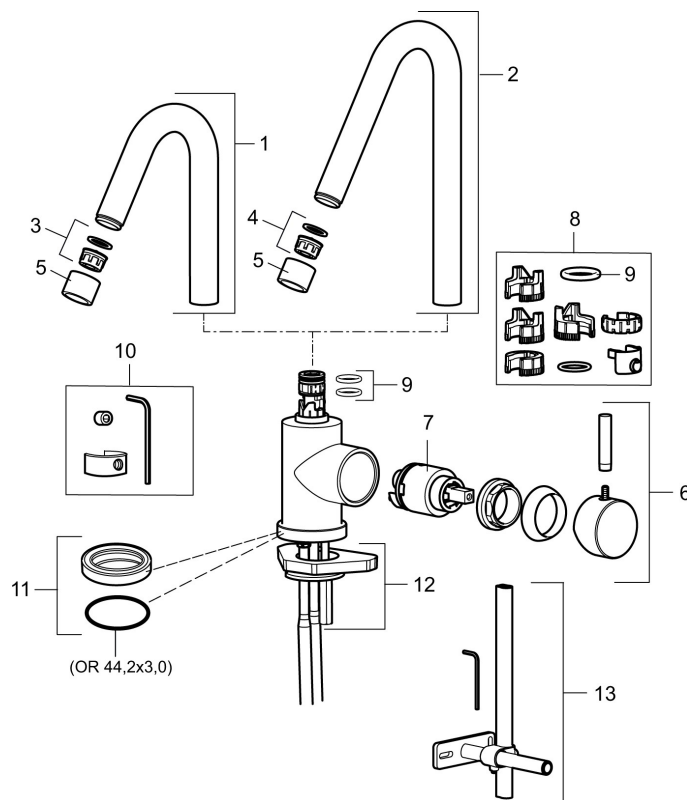

MORA IZZY tvättställsblandare

Mora Izzy förmedlar harmoni och elegans. Pipens formsköna linjer ger Mora Izzy sitt karaktäristiska utseende. Izzy Regular har en kromad yta som passar i alla miljöer.

Art.nr: 702805.80 RSK: 8277863 Flöde 3 bar: 5,9 l/min

Utförande: Krom/lättrad

- ESS (Energisparsystem)
- Omställbar flödesbegränsning och temperaturspär
- Flexibla anslutningsrör i metallomspunnen Soft PEX®
- Fast pip
- Hålmått Ø29-37 mm

Unika egenskaper

Skyddsmodul 

Art.nr: 702805.80

RSK: 8277863

Reservdelsslista

NR.	ART.NR	RSK	BESKRIVNING
1	409616.AE	8440596	Utloppspip, komplett, tvätt, krom
1	409616.25AE	8440602	Utloppspip, komplett, tvätt, rustik mässing
1	409616.66AE	8440603	Utloppspip, komplett, tvätt, rå mässing
1	409616.80AE	8440604	Utloppspip, komplett, tvätt, krom/lättrad
2	409615.AE	8440595	Utloppspip, komplett, kök, krom
2	409615.25AE	8440599	Utloppspip, komplett, kök, rustik mässing
2	409615.66AE	8440600	Utloppspip, komplett, kök, rå mässing
2	409615.80AE	8440601	Utloppspip, komplett, kök, krom/lättrad
3	131419.AE	8281517	Strålsamlarinsats, 5,5–6,5 l/min vid 3 bar
4	131398.AE	8281493	Strålsamlarinsats, 9–11 l/min vid 3 bar
5	409618.AE	8281549	Hylsa M22 inv., krom
5	409618.25AE	8281551	Hylsa M22 inv., rustik mässing

NR.	ART.NR	RSK	BESKRIVNING
5	409618.66AE	8281552	Hylsa M22 inv., rå mässing
5	409618.80AE	8281553	Hylsa M22 inv., krom/lättrad
6	708995.AE		Ratt, komplett
6	708995.25AE		Ratt, komplett, rustik mässing
6	708995.66AE		Ratt, komplett, rå mässing
6	708995.80AE		Ratt, komplett, krom/lättrad
7	708498.AE	8345125	Keramikinsats, tvätt, ESS
8	209565.AE		Spärrsegment
9	708843.AE	8295357	O-ring (15,54 x 2,62), 2 st
10	409621.AE	8295449	Spärrsegment, för fast pip
11	708578.AE	8483170	Fot, komplett 1-grepp, krom
11	708578.25AE		Fot, komplett 1-grepp, rustik mässing
11	708578.66AE		Fot, komplett 1-grepp, rå mässing
11	708578.80AE		Fot, komplett 1-grepp, krom/lättrad
12	708779.AE		Fästdetaljer, kök
13	409340.AE	8531598	Stabiliseringssats