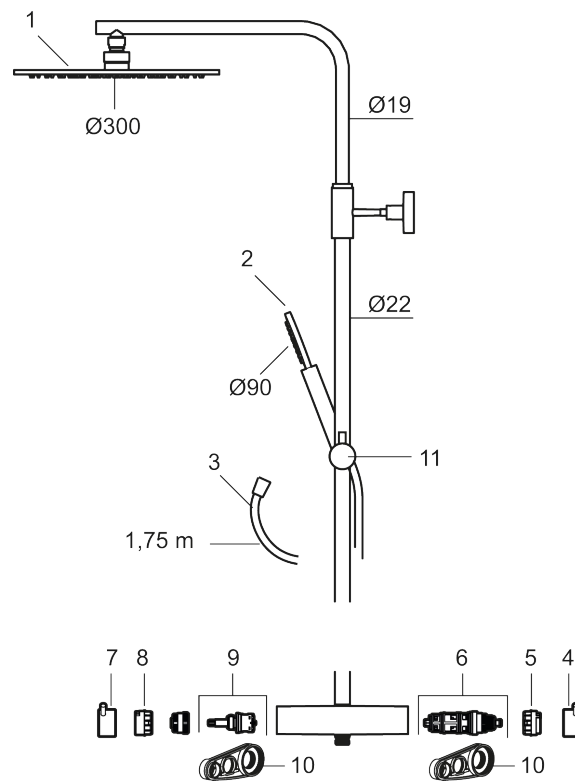

PRODUKTBESKRIVNING

INXX II shower system kit

Med den moderna hållbara nyansen polerad mässing förenar INXX II klassisk design med hög prestanda och erbjuder en jämn temperatur, hög komfort och ett starkt skydd mot skällning. Takduschens stora tunna taksil gör att duschen passar lika bra i ett badrum med stark karaktär och effektfulla former som i ett sobert badrum skapat för avkopplande stunder. Blandaren är testad och godkänd utifrån de byggregler som finns och är energieffektiv, vilket innebär att den ger en lägre vatten- och energiförbrukning utan att ge avkall på komforten. INXX II är serien som erbjuder en vattenupplevelse i världsklass.

Om serien

INXX II är en elegant och tidlös serie i en palett av noga utvalda nyanser. Kombinationen av hög kvalitet, sober design och skön komfort gör den till den ultimata serien.

Art.nr: 271900.60

RSK: 8283093

Reservdelslista

NR.	ART.NR	RSK	BESKRIVNING
1	130348	8237489	Taksil 300 mm, krom
1	130348.12	8237490	Taksil 300 mm, mattsvart
1	130348.22	8237491	Taksil 300 mm, mattvit
1	130348.44	8237492	Taksil 300 mm, mattgrå