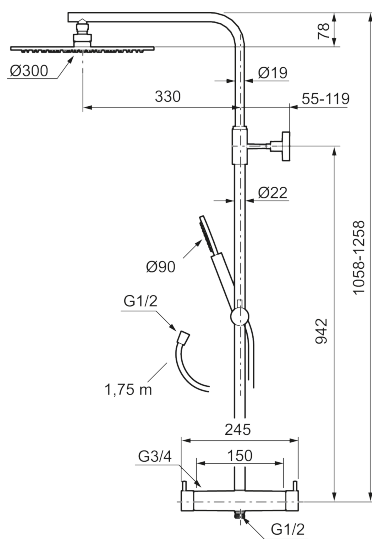

INXX II shower system kit

Med den moderna hållbara nyansen polerad mässing förenar INXX II klassisk design med hög prestanda och erbjuder en jämn temperatur, hög komfort och ett starkt skydd mot skållning. Takduschens stora tunna taksil gör att duschen passar lika bra i ett badrum med stark karaktär och effektfulla former som i ett sobert badrum skapat för avkopplande stunder. Blandaren är testad och godkänd utifrån de byggregler som finns och är energieffektiv, vilket innebär att den ger en lägre vatten- och energiförbrukning utan att ge avkall på komforten. INXX II är serien som erbjuder en vattenupplevelse i världsklass.

Om serien

INXX II är en elegant och tidlös serie i en palett av noga utvalda nyanser. Kombinationen av hög kvalitet, sober design och skön komfort gör den till den ultimata serien.

Art.nr: 271900.60 **RSK:** 8283093 **Flöde 3 bar:** 11,3 l/min
Utförande: Polerad mässing PVD, 150 c/c

BVB ID: 133984

Består av:

MORA INXX II duschblandare:

- Tryckbalanserad termostatsinsats
- Med reversibelt överstycke
- Säkerhetsspärr 38°
- Eco-stopp
- Ansl. inv. G3/4
- Återströmningsskydd enligt EU-standard SS-EN 1717

MORA INXX II Shower System:

- Metallomspunnen slang 1750 mm, PVC- och BPA-fri innerslang
- Med antikalksystemet "Easy-Clean"
- Justerbarhöjd
- Handdusch 7,5 l/min, taksil 11 l/min