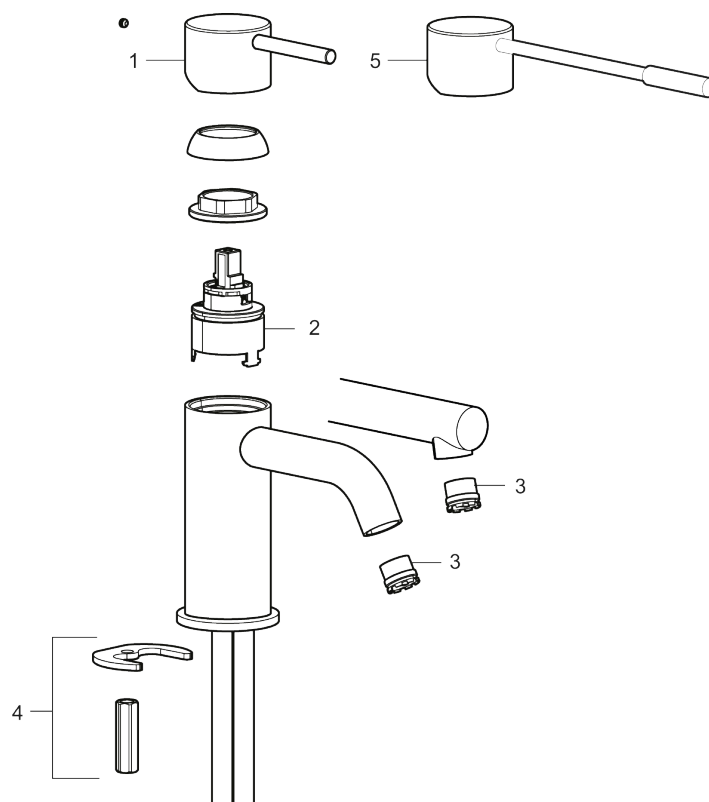

PRODUKTBESKRIVNING

MORA INXX II sharp, medium
tvättställsblandare

INXX II tvättställsblandare finns i tre olika höjder där medium är en mellanhög blandare som passar till större handfat. Med den eleganta hållbara nyansen borstad mässing och tvättställsblandarens raka karaktär med lång pip och lutande munstycke – gör INXX II sharp både snygg och bekväm att använda. Blandaren är testad och godkänd utifrån de byggregler som finns och är energieffektiv, vilket innebär att den ger en lägre vatten- och energiförbrukning utan att ge avkall på komforten. Bottenventil finns som tillbehör i samma nyans.

Om serien

INXX II är en elegant och tidlös serie i en palett av noga utvalda nyanser. Kombinationen av hög kvalitet, sober design och skön komfort gör den till den ultimata serien.

Art.nr: 273013.62CA

RSK: 8278275

Reservdelslista

NR.	ART.NR	RSK	BESKRIVNING
1	409701.AE	8394076	Spak, komplett, krom
1	409701.12AE	8394077	Spak, komplett, mattsvart
1	409701.22AE	8394078	Spak, komplett, mattvit
1	409701.44AE	8394079	Spak, komplett, mattgrå