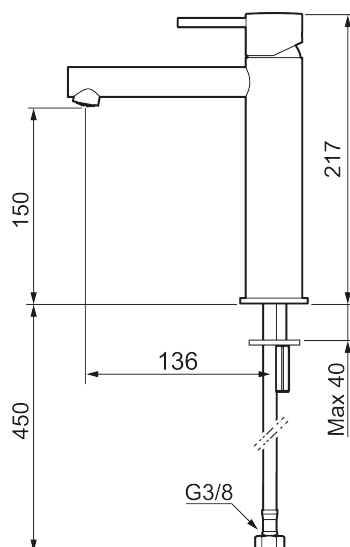

MORA INXX II sharp, medium tvättställsblandare

INXX II tvättställsblandare finns i tre olika höjder där medium är en mellanhög blandare som passar till större handfat. Med den eleganta hållbara nyansen borstad mässing och tvättställsblandarens raka karaktär med lång pip och lutande munstycke – gör INXX II sharp både snygg och bekväm att använda. Blandaren är testad och godkänd utifrån de byggregler som finns och är energieffektiv, vilket innebär att den ger en lägre vatten- och energiförbrukning utan att ge avkall på komforten. Bottenventil finns som tillbehör i samma nyans.

Unika egenskaper

Skyddsmodul

- Keramisk tätning
- Omställbar flödesbegränsning och temperaturspär
- Eco (energi- och vattenbesparande konstantflödesstrålsamlare, 5 l/min vid 2–6 bar)
- Flexibla anslutningsrör i metallomspunnen Soft PEX[®], lekande G3/8
- Hålmått Ø34-37 mm