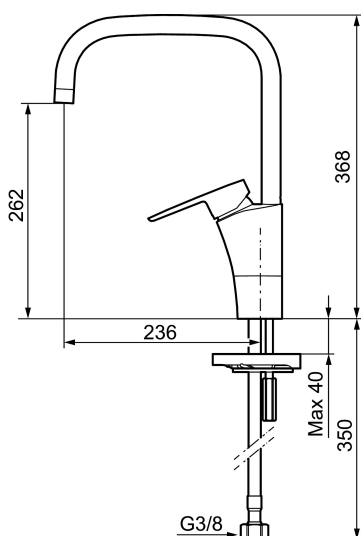

Etgrebsarmatur, Mora Cera K7

Køkkenet er i dag blevet til opholdsstue samt kreativt værksted for hele familien. Et moderne køkkenarmatur skal se godt ud, fungere fejlfrit og samtidigt bidrage til god hygiejne og høj sikkerhed. Der har vi fyldt Mora Cera med det man vil have i et køkken. Hensyn og kvalitet.

Artikel-nummer: 242051 VVS: 705890614

Beskrivelse: Krom, tilslutning G3/8

- Til køkkenvask.
- ESS (Energy Saving System).
- Med høj J-svingtud 60°, 85°, 110° eller 360° (begrænsningsæt for 60° eller 110° inkluderet).
- 236 mm fremspring.
- Soft Closing og keramisk kartusche.
- Indbygget temperatur- og flowbegrænsner.
- Eco (Energi- og vandbesparende perlator).
- Flexible tilslutningsslanger.
- Godkendt af Svenska Reumatikerförbundet.
- Hulmål Ø32-37 mm.
- **5 års trykgaranti.**