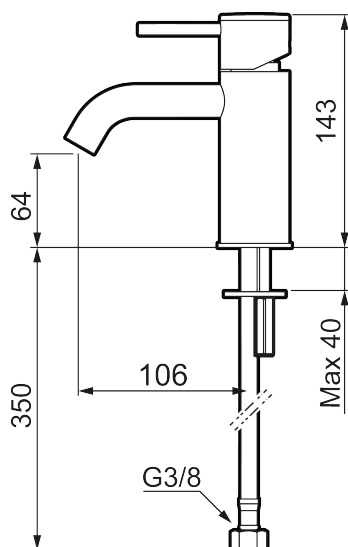

Unike funksjoner

Tilbakeslagssikring

MORA INXX II soft, small servantbatteri

INXX II servantkran finnes i tre ulike høyder der small er en lav kran som er tilpasset for mindre håndvask. Med en krommet holdbar nyanse og servantkranens stilrene form, øker INXX II soft baderommets komfort og gir en følelse av kvalitet og eleganse. Blandebatteriet er testet og godkjent ut fra gjeldende byggeregler og det er energieffektivt, noe som innebærer at man får et lavere vann- og energiforbruk uten å gi avkall på komforten. Bunnventil finnes som tilbehør i samme nyanse.

Om serien

INXX II er en elegant og tidløs serie i en palett av nøye utvalgte nyanser. Kombinasjonen av høy kvalitet, stilren design og herlig komfort gjør den til den ultimate serien.

Art.no.: 273001.CA NRF-nummer: 4290442 Flow 3 bar: 4,5 l/m
Utførende: Krom

- Vannmengdebegrenser og temperatursperre
- Mora Eco konstantvannmengde 5 l/min ved 2-6 bar
- Fleksible Soft PEX®-rør med 3/8" mutter