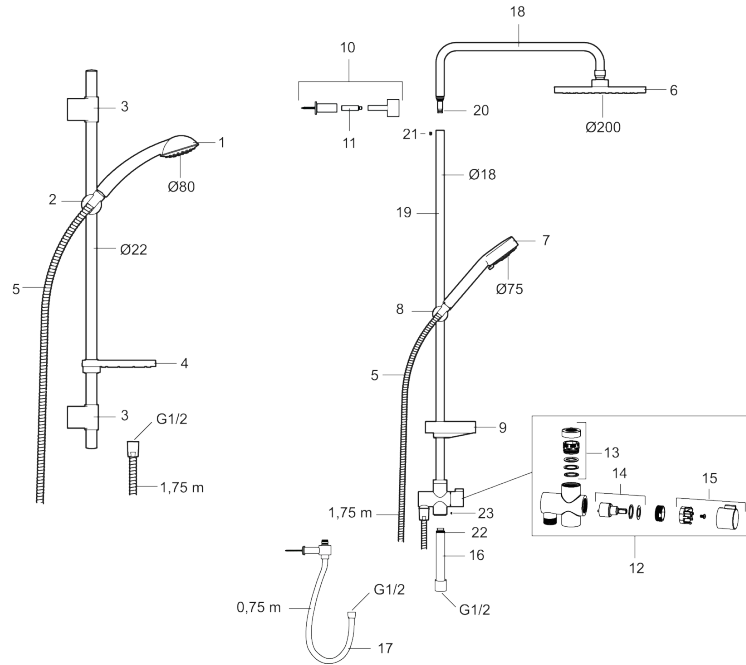

9000E suihkuseti

Tuote-nro: 94701000 LVI: 6569835 Flow 3 bar: 7,5 l/m

Kuvaus: Kromattu

- Kalkkiahytkivä käsisuihku ja
- Säästövirtaama 9 l/min
- Läpinäkyvä saippuakuppi
- Suihkutanko, jossa liuku ja säädettävä asennusväli

Ainutlaatuiset ominaisuudet

Varaosalistaus

NRO.	MA-NRO	LVI	KUVAUS
1	94750900	6569713	Käsisuihku
1	94753900	6569714	Käsisuihku, 3 -toiminen
2	94780000	6569717	Käsisuihkun pidike
3	83710000		Seinäkiinnike
4	94790000	6569718	Saippuakuppi
5	34841750		Suihkuletku, 1,75 m
6	93991000	6569724	Suihkusiivilä
7	93840900	6569730	Käsisuihku
8	94671000	6569783	Käsisuihkun pidike
9	93441000	6569856	Saippuakuppi
10	58950000	6561120	Seinäpidike
11	27923500		Yläsuihkuputken kiinnikkeen jatkokappale
12	58903000	6569884	Vaihdin, täydellinen
13	58961000	6432173	Vaihtimen varaosasarja
14	59071000	6432174	Lämmönsäätöosa
15	59081000	6432175	Kahva
16	58920100		Yläsuihkun nousuputki

NRO.	MA-NRO	LM	KUVAUS
17	93971000	6569780	Liitosletku
18	58941350		Yläputki
19	58930959	6569827	Alaputki
20	37800938		O-ring 7,1 x 1,6 (2 kpl)
21	38082000		Lukitusruuvi
22	37801378		O-ring 12,42 x 1,78 (2 kpl)
23	38086000		Lukitusruuvi