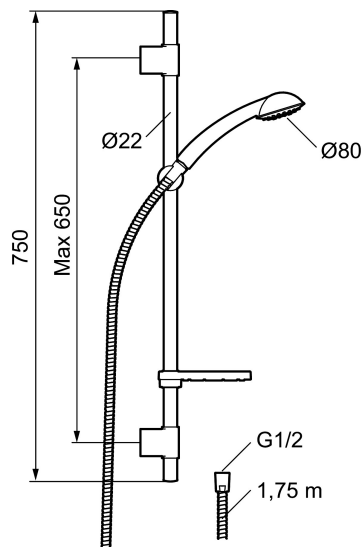

9000E suihkuseti

Tuote-nro: 94701000 LVI: 6569835 Flow 3 bar: 7,5 l/m

Kuvaus: Kromattu

- Kalkkiahytkivä käsisuihku ja
- Säästövirtaama 9 l/min
- Läpinäkyvä saippuakuppi
- Suihkutanko, jossa liuku ja säädettävä asennusväli

Ainutlaatuiset ominaisuudet

Varaosalistaus

NRO.	MA-NRO	LVI	KUVAUS
1	94750900	6569713	Käsisuihku
1	94753900	6569714	Käsisuihku, 3 -toiminen
2	94780000	6569717	Käsisuihkun pidike
3	83710000		Seinäkiinnike
4	94790000	6569718	Saippuakuppi
5	34841750		Suihkuletku, 1,75 m
6	93991000	6569724	Suihkusiivilä
7	93840900	6569730	Käsisuihku
8	94671000	6569783	Käsisuihkun pidike
9	93441000	6569856	Saippuakuppi
10	58950000	6561120	Seinäpidike
11	27923500		Yläsuihkuputken kiinnikkeen jatkokappale
12	58903000	6569884	Vaihdin, täydellinen
13	58961000	6432173	Vaihtimen varaosasarja
14	59071000	6432174	Lämmönsäätöosa
15	59081000	6432175	Kahva
16	58920100		Yläsuihkun nousuputki

NRO.	MA-NRO	LM	KUVAUS
17	93971000	6569780	Liitosletku
18	58941350		Yläputki
19	58930959	6569827	Alaputki
20	37800938		O-ring 7,1 x 1,6 (2 kpl)
21	38082000		Lukitusruuvi
22	37801378		O-ring 12,42 x 1,78 (2 kpl)
23	38086000		Lukitusruuvi