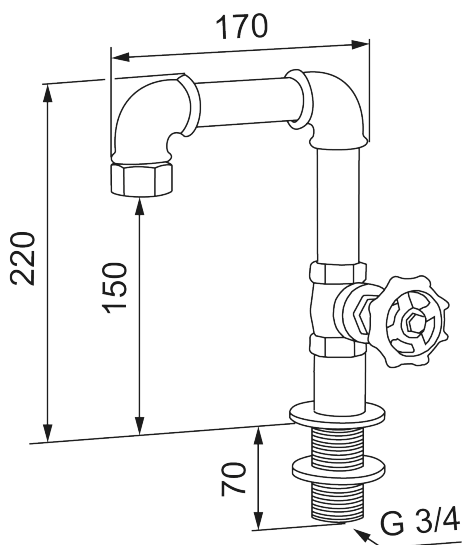

## Mora Garden utekran vask

Industriell og rustikk servantkran i en stålgrå nyanse som enkelt kobles sammen med hagens vannslange og flørter med utedusjenes stilige design. Den håndproduserte servantkranen er laget av sammenføyde rørdeler og er formgitt av Moradesignereren Johan Lindberg. Kranen har et rustikt og stilrent utseende og fullender den rå stilen i utebaderommet.

Art.no.: 400003

Utførende: Stålgrå

- For benkeplate maks 50 mm
- Kranen kobles enkelt sammen med hageslangen, med slangekobling G3/4" (ikke inkludert)
- For hull i benk Ø27-42 mm