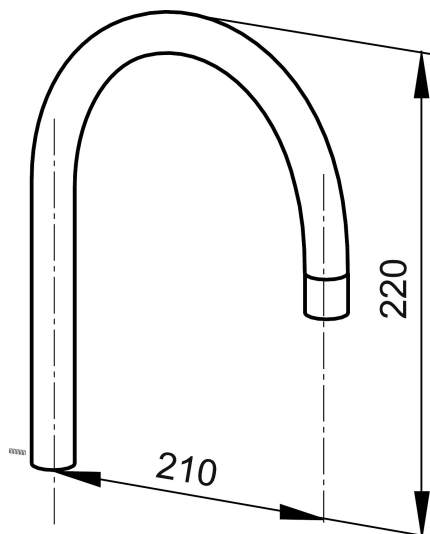

Unika egenskaper

Utloppspip, MORA INXX A1

Art.nr: 708557.AE RSK: 8326722

Utförande: Krom, svängbar 120°

- För MORA INXX A1 köksblandare