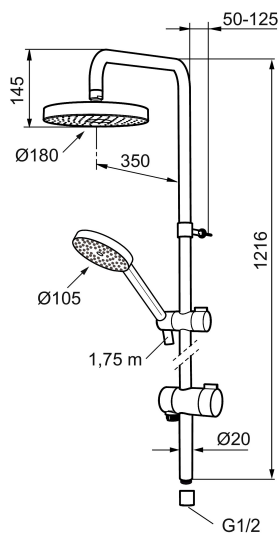

Ainutlaatuiset ominaisuudet

Mora MMIX S6 Shower System

Mora MMIX yhdistää pehmeälinjaisen ja ergonomisen muotoilun energiatehokkaaseen sisäosaan. Sen muodot aaltoilevat pehmeästi, ja koko tuote viestii ajatonta, yhdenmukaista tyyliä. Mora MMIX:n kehitystyö perustui ainutlaatuiseseen, energiaa säästävään ja pitkäjänteistä ympäristöajattelua edistävään EcoSafe™-ympäristökonseptiimme.

Tuote-nro: 130315 **LVI:** 6561051

Kuvaus: Kromattu

- Eco (energiaa ja vettä säästävä käsisuihku 9 l/min, kattosuihku 12 l/min)
- Easy-Clean -kalkinpoistojärjestelmä
- Vaihtimessa kolme asentoa: yläsuihku, käsisuihku, tyhjennys
- Vivun suunta voidaan valita vaihtimen asennuksen yhteydessä
- Suihkuputki lyhennettävissä
- Kromattu suihkuletku 1750 mm
- G1/2-liitäntä