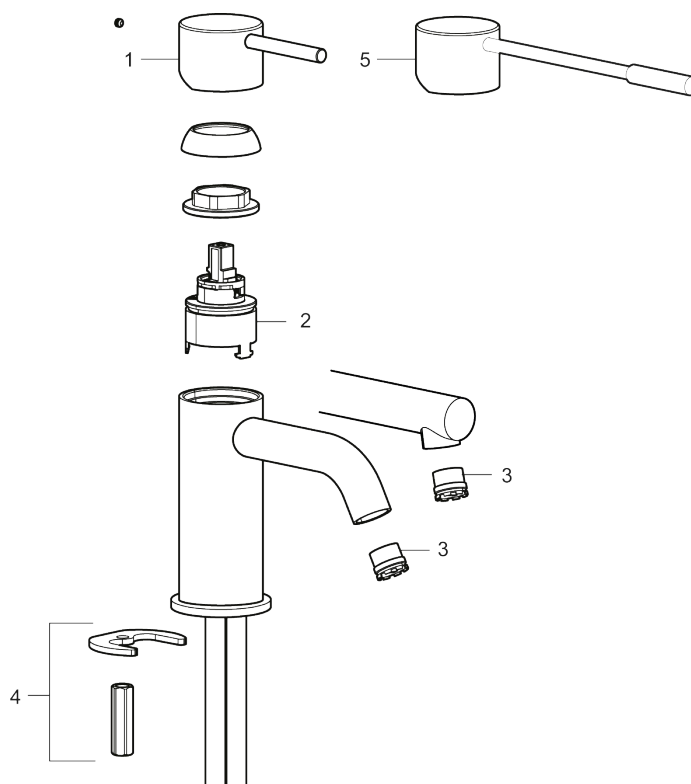

PRODUKTBESKRIVNING

INXX II soft, small tvättställsblandare

INXX II tvättställsblandare finns i tre olika höjder där small är en låg blandare anpassad för mindre handfat. Med en tålig mattsvart nyans och tvättställsblandarens stilrena form, höjer INXX II soft badrummets komfort och ger en känsla av kvalitet och elegans. Blandaren är testad och godkänd utifrån de byggregler som finns och är energieffektiv, vilket innebär att den ger en lägre vatten- och energiförbrukning utan att ge avkall på komforten. Bottenventil finns som tillbehör i samma nyans.

Om serien

INXX II är en elegant och tidlös serie i en palett av noga utvalda nyanser. Kombinationen av hög kvalitet, sober design och skön komfort gör den till den ultimata serien.

Art.nr: 273001.12CA

RSK: 8278253

Reservdelslista

NR.	ART.NR	RSK	BESKRIVNING
1	409701.AE	8394076	Spak, komplett, krom
1	409701.12AE	8394077	Spak, komplett, mattsvart
1	409701.22AE	8394078	Spak, komplett, mattvit
1	409701.44AE	8394079	Spak, komplett, mattgrå
1	409701.60AE	8394080	Spak, komplett, polerad mässing PVD