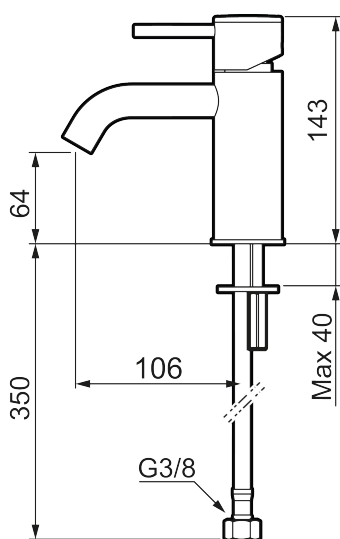

Unika egenskaper

Skyddsmodul AA

INXX II soft, small tvättställsblandare

INXX II tvättställsblandare finns i tre olika höjder där small är en låg blandare anpassad för mindre handfat. Med en tålig mattsvart nyans och tvättställsblandarens stilrena form, höjer INXX II soft badrummets komfort och ger en känsla av kvalitet och elegans. Blandaren är testad och godkänd utifrån de byggregler som finns och är energieffektiv, vilket innebär att den ger en lägre vatten- och energiförbrukning utan att ge avkall på komforten. Bottenventil finns som tillbehör i samma nyans.

Utförande: Mattsvart

- Keramisk tätning
- Omställbar flödesbegränsning och temperaturspär
- Flexibla anslutningsrör i metallomspunnen Soft PEX[®], lekande G3/8
- Hålmått Ø34-37 mm

PRODUKTBESKRIVNING

INXX II soft, small tvättställsblandare

NR.	ART.NR	RSK	BESKRIVNING
1	409701.62AE	8394081	Spak, komplett, borstad mässing PVD
2	409703.AE	8437060	Keramikinsats
3	409706.AE	8281571	Strålsamlare M16,5 utv., 5 l/min vid 2–6 bar
4	209518.AE	8346911	Fästdetaljer
5	409708.AE	8394122	Care-spak, komplett, krom
5	409708.12AE	8394123	Care-spak, komplett, mattsvart
5	409708.22AE	8394124	Care-spak, komplett, mattvit
5	409708.44AE	8394125	Care-spak, komplett, mattgrå
5	409708.60AE	8394126	Care-spak, komplett, polerad mässing PVD
5	409708.62AE	8394127	Care-spak, komplett, borstad mässing PVD