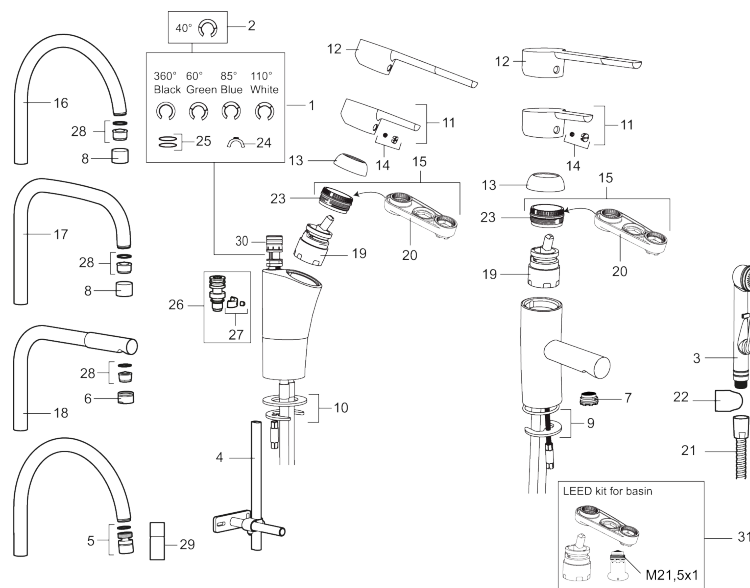

PRODUKTBESKRIVNING

MORA MMIX K5 köksblandare

Mora MMIX kombinerar en formskön och ergonomisk design med en energieffektiv insida. Designen präglas av en smeksam böjande geometri och förmedlar en tidlös och sammanhängande stil över hela serien. Vårt unika miljökoncept EcoSafe™ ligger till grund för utvecklingsarbetet och bidrar till låg energiförbrukning och långsiktig miljöhänsyn. Blandaren är blyfri.

Art.nr: 732100

RSK: 8318375

Reservdelslista

NR.	ART.NR	RSK	BESKRIVNING
	209560.AC	8345784	Planpackning t Soft PEX®-rör 3/8, 10-pack
1	209524.AE	8346915	Spärsegment
2	209543.AE	8346916	Spärsegment 40°
3	S600206	8233049	Självstängande handdusch, krom
4	409340.AE	8531598	Stabiliseringssats
5	409380.AE	8281496	Strålsamlare M22 inv., ledbar, 7–9 l/min vid 3 bar
6	131415.AE	8281512	Hylsa M24 utv., 15 mm, krom
7	409382.AE	8242282	Strålsamlare M21,5 utv., 7–9 l/min vid 3 bar
7	409385.AE	8242292	Strålsamlare M21,5 utv., 5 l/min vid 2-6 bar
7	S600228		Strålsamlare M21,5 utv., 3 l/min vid 2-6 bar
7	409429.AE		Strålsamlare M21,5 utv., 9-11 l/min vid 3 bar
8	131410.AE	8281509	Hylsa M22 inv.
9	409387.AE	8346912	Fästdetaljer, tvätt