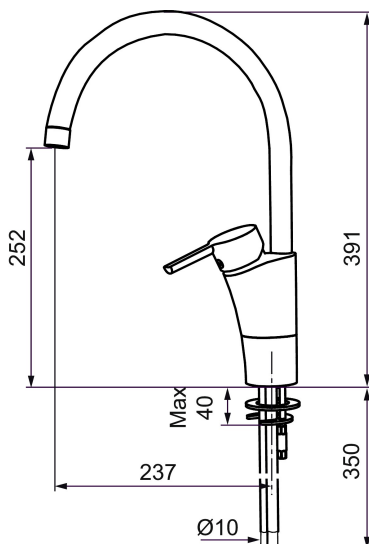

- BVB ID 54013
- ESS (energisparsystem)
- Mjukstängning med keramisk tätning
- Omställbar flödesbegränsning och temperaturspär
- Eco (energi- och vattenbesparande strålsamlare)
- Flexibla anslutningsrör i metallomspunnen Soft PEX®
- Svängbar pip 60°, 85°, 110° eller 360°
- Godkänd av reumatikerförbundet
- Lead Free (blyfri)
- Hålmått Ø32-37 mm