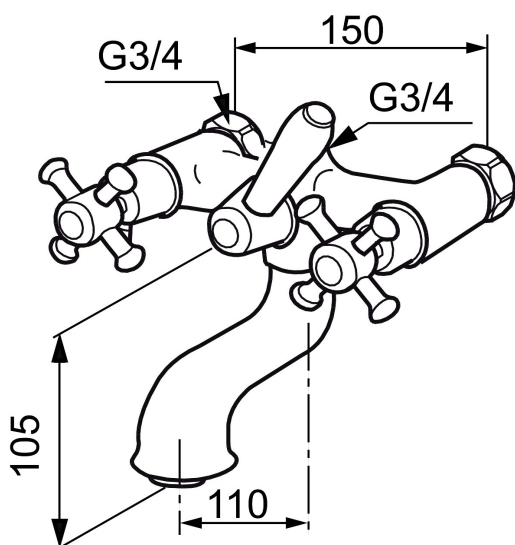

Unika egenskaper

MORA CLASSIC badkarsblandare

Mora Classic är en exklusiv serie vattenkranar som tar tillvara de gamla designidealen med de runda och kraftiga formerna. Alla delar är tillverkade i metall, med sann Morakvalitet. Mora Classic badkarsblandare ger dig, förutom komfort och trygghet, detaljen som skapar helheten i ditt badrum. Keramisk tätning är standard. Modern teknik i klassisk tappning när den är som bäst.

Art.nr: 700631 RSK: 8113410 Flöde 3 bar: 27,8 l/min

Utförande: Krom, 150 c/c

- För Mora Classic Family
- G3/4 anslutning mot vägg
- Piputsprång från vägg 170 mm
- Med vridomkastare