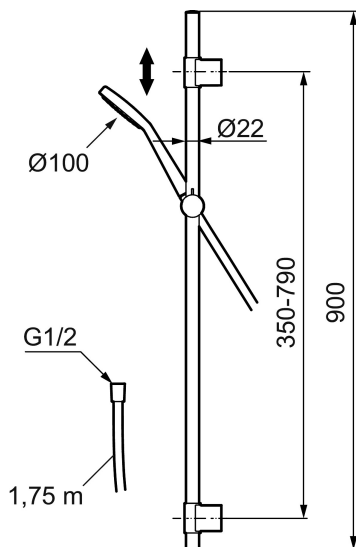

Unique characteristics

Mora MMIX S6 Duschset

Das Mora MMix S6 Duschset bietet Komfort pur:
Die Handbrause mit einem Durchmesser von 105 mm schafft ein großzügiges Strahlbild und bleibt durch ihren geringen Wasserinhalt auch im Betrieb angenehm leicht,
Bei allen Mora Duschsets können die Befestigungselemente der Wandstange flexibel an vorhandene Bohrlöcher angepaßt werden. Dadurch sind sie besonders für den Ersatz von Altinstallationen geeignet.

Artikel-Nr.: 130311

Ausführung: Chrom

- Schlauchlänge 1750 mm
- Höhenverstellbar zur Anpassung an vorhandene Bohrlöcher
- Mit Antikalk-System "Easy-Clean"
- Durchflussbegrenzer 12 l/min

PRODUCT DESCRIPTION

Mora MMIX S6 Duschset

Das Mora MMix S6 Duschset bietet Komfort pur:
 Die Handbrause mit einem Durchmesser von 105 mm schafft ein großzügiges Strahlbild und bleibt durch ihren geringen Wasserinhalt auch im Betrieb angenehm leicht,
 Bei allen Mora Duschsets können die Befestigungselemente der Wandstange flexibel an vorhandene Bohrlöcher angepaßt werden. Dadurch sind sie besonders für den Ersatz von Altinstallationen geeignet.

NO.	ART.NR	AUSFÜHRUNG
12	639173.AE	Gasket, (2 pcs)
13	139906.AE	Duschrohrklammer 20 mm
14	209549.AE	Anschlussrohr
15	209548.AE	unteres Rohr
16	209550.AE	oberes Rohr
17	409425.AE	Tüte mit Kleinteilen für Mora Shower System
18	409443.AE	Griff für Umsteller
19	209291.AE	Übergangsstück G1/2 - M18x1
20	139812.AE	Stoppschraube M5x20
21	309246.AE	O-Ring (13,1 x 1,6)
22	609029.AE	O-Ring (16,1 x 1,6)