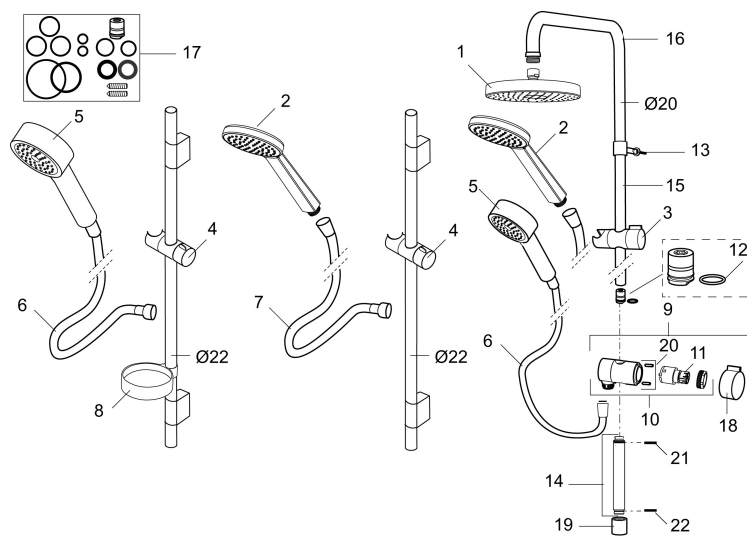

Unique characteristics

Mora MMIX S6 Duschset

Das Mora MMix S6 Duschset bietet Komfort pur:
Die Handbrause mit einem Durchmesser von 105 mm schafft ein großzügiges Strahlbild und bleibt durch ihren geringen Wasserinhalt auch im Betrieb angenehm leicht,
Bei allen Mora Duschsets können die Befestigungselemente der Wandstange flexibel an vorhandene Bohrlöcher angepaßt werden. Dadurch sind sie besonders für den Ersatz von Altinstallationen geeignet.

Artikel-Nr.: 130311

Ausführung: Chrom

- Schlauchlänge 1750 mm
- Höhenverstellbar zur Anpassung an vorhandene Bohrlöcher
- Mit Antikalk-System "Easy-Clean"
- Durchflussbegrenzer 12 l/min

PRODUCT DESCRIPTION

Mora MMIX S6 Duschset

Das Mora MMix S6 Duschset bietet Komfort pur:
 Die Handbrause mit einem Durchmesser von 105 mm schafft ein großzügiges Strahlbild und bleibt durch ihren geringen Wasserinhalt auch im Betrieb angenehm leicht,
 Bei allen Mora Duschsets können die Befestigungselemente der Wandstange flexibel an vorhandene Bohrlöcher angepaßt werden. Dadurch sind sie besonders für den Ersatz von Altinstallationen geeignet.

Artikel-Nr.: 130311

Ersatzteilliste

NO.	ART.NR	AUSFÜHRUNG
	139912.AE	Distanzring Ø18, Ø20 und Ø22 mm für Seifenschale 409416
1	209544	Kopfdusche S5 180 mm
1	209545	Kopfdusche S6 180 mm
2	130374	Handdusche zu Set S6
3	409418.AE	Gleiter, chrom
4	130363.AE	Gleiter zu Set S5
5	130361	Handdusche zu Set S5
6	139835.AE	Duschschlauch 1750 mm, chrom
7	130365.AE	Duschschlauch 1750 mm zu Set S6
8	409416	Seifenschale
9	409422	Duschumsteller, komplett
10	409430.AE	Umsteller (ohne Handrad)
11	409417.AA	Einsatz für Umsteller