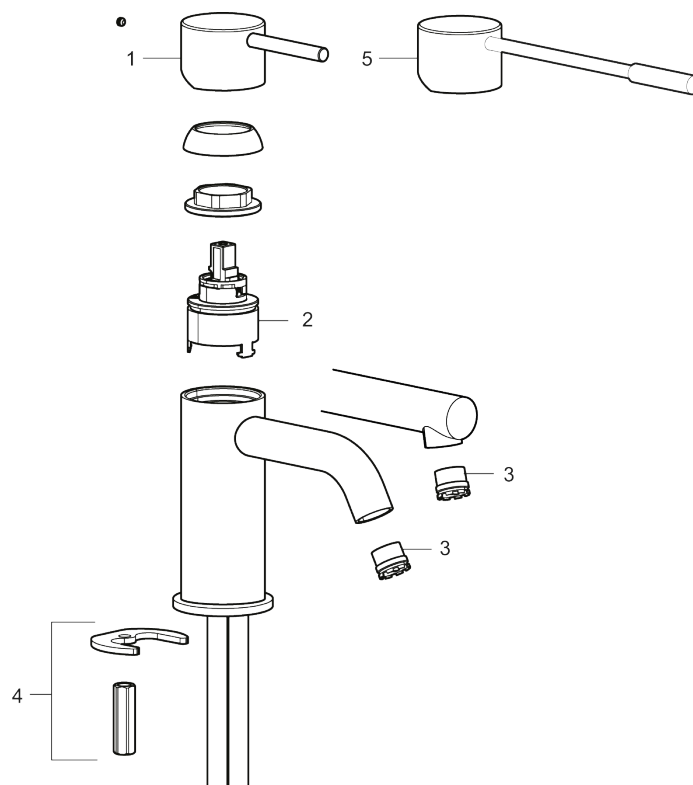

PRODUKTBESKRIVNING

MORA INXX II soft, high servantbatteri

INXX II servantkran finnes i tre ulike høyder der high er en høy kran tilpasset for en skålføremt benkmontert vask. INXX II servantkran finnes i tre ulike høyder der small er en lav kran som er tilpasset for mindre håndvask. Med en holdbar matthvit nyanse og servantkranens stilrene form, øker INXX II soft baderommets komfort og gir en følelse av kvalitet og eleganse. Blandebatteriet er testet og godkjent ut fra gjeldende byggeregler og det er energieffektivt, noe som innebærer at man får et lavere vann- og energiforbruk uten å gi avkall på komforten. Bunnventil finnes som tilbehør i samme nyanse.

Om serien

INXX II er en elegant og tidløs serie i en palett av nøye utvalgte nyanser. Kombinasjonen av høy kvalitet, stilren design og herlig komfort gjør den til den ultimate serien.

Art.no.: 273021.22CA

NRF-nummer: 4290471

Reservedelsliste

NR.	ART. NO.	NRF-NUMMER	BESKRIVELSE
1	409701.AE	4295012	Spak, komplett, krom
1	409701.12AE	4295006	Spak, komplett, matt sort
1	409701.22AE	4295007	Spak, komplett, matt hvit
1	409701.44AE	4295008	Spak, komplett, matt grå