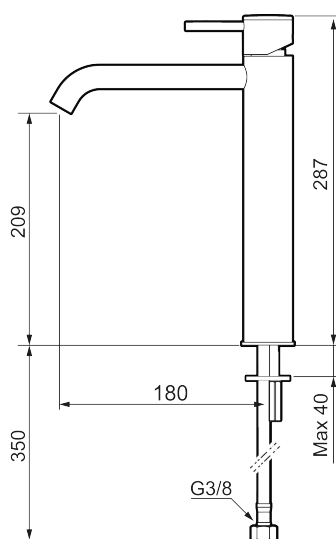

## MORA INXX II soft, high servantbatteri

INXX II servantkran finnes i tre ulike høyder der high er en høy kran tilpasset for en skålformet benkmontert vask. INXX II servantkran finnes i tre ulike høyder der small er en lav kran som er tilpasset for mindre håndvask. Med en holdbar matthvit nyanse og servantkranens stilrene form, øker INXX II soft baderommets komfort og gir en følelse av kvalitet og eleganse. Blandebatteriet er testet og godkjent ut fra gjeldende byggeregler og det er energieffektivt, noe som innebærer at man får et lavere vann- og energiforbruk uten å gi avkall på komforten. Bunnventil finnes som tilbehør i samme nyanse.

- Vannmengdebegrenser og temperatursperre
- Fleksible Soft PEX<sup>®</sup>-rør med 3/8" mutter

PRODUKTBESKRIVNING