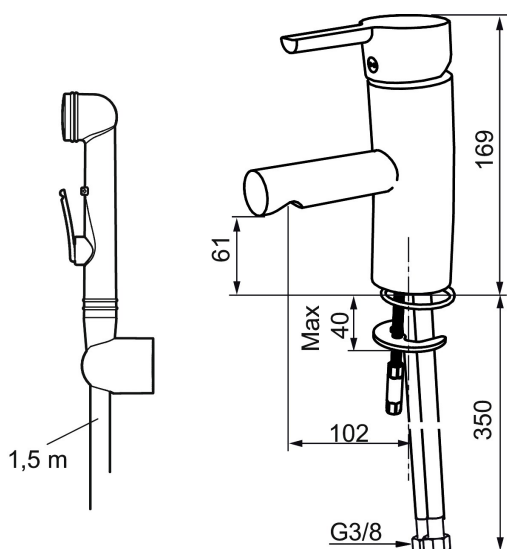

Art.nr: 733006 Flöde 3 bar: 6,8 l/min

Utförande: Krom, ansl. lekande G3/8

Unika egenskaper

Skyddsmodul

- Självstängande handdusch, slang 1500 mm och upphängare
- ESS (energisparsystem)
- Mjukstängning med keramisk tätning
- Omställbar flödesbegränsning och temperaturspär
- Eco (energi- och vattenbesparande strålsamlare)
- Flexibla anslutningsrör i metallomspunnen Soft PEX®
- Återströmningskydd enligt EU-standard SS-EN 1717
- Lead Free (blyfri)
- Hålmått Ø33,5-37 mm

PRODUKTBESKRIVNING

MORA MMIX B5 tvättställsblandare

Mora MMIX kombinerar en formskön och ergonomisk design med en energieffektiv insida. Designen präglas av en smeksam böjande geometri och förmedlar en tidlös och sammanhängande stil över hela serien. Vårt unika miljökoncept EcoSafe™ ligger till grund för utvecklingsarbetet och bidrar till låg energiförbrukning och långsiktig miljöhänsyn. Blandaren är blyfri. Här med självstängande sidohanddusch.

Art.nr: 733006

Reservdelslista

NR.	ART.NR	RSK	BESKRIVNING
1	209524.AE	8346915	Spärrsegment
2	209543.AE	8346916	Spärrsegment 40°
3	S600206	8233049	Självstängande handdusch, krom
4	409340.AE	8531598	Stabiliseringssats
5	409380.AE	8281496	Strålsamlare M22 inv., ledbar, 7–9 l/min vid 3 bar
6	131415.AE	8281512	Hylsa M24 utv., 15 mm, krom
7	409382.AE	8242282	Strålsamlare M21,5 utv., 7–9 l/min vid 3 bar
7	409385.AE	8242292	Strålsamlare M21,5 utv., 5 l/min vid 2-6 bar
7	S600228		Strålsamlare M21,5 utv., 3 l/min vid 2-6 bar
8	131410.AE	8281509	Hylsa M22 inv.
9	409387.AE	8346912	Fästdetaljer, tvätt
10	409388.AE	8346914	Fästdetaljer
11	409389.AE	8344867	Spak, komplett