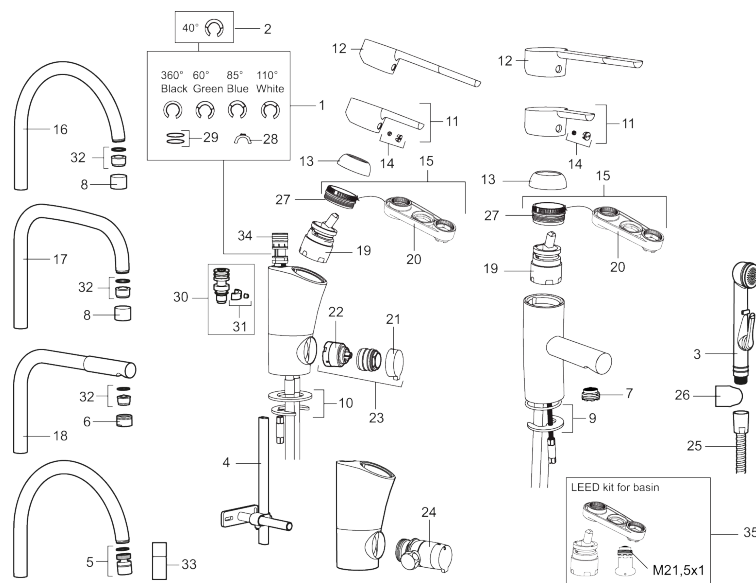

Art.nr: 733006 Flöde 3 bar: 6,8 l/min

Utförande: Krom, ansl. lekande G3/8

Unika egenskaper

Skyddsmodul

- Självstängande handdusch, slang 1500 mm och upphängare
- ESS (energisparsystem)
- Mjukstängning med keramisk tätning
- Omställbar flödesbegränsning och temperaturspär
- Eco (energi- och vattenbesparande strålsamlare)
- Flexibla anslutningsrör i metallomspunnen Soft PEX®
- Återströmningskydd enligt EU-standard SS-EN 1717
- Lead Free (blyfri)
- Hålmått Ø33,5-37 mm

PRODUKTBESKRIVNING

MORA MMIX B5 tvättställsblandare

Mora MMIX kombinerar en formskön och ergonomisk design med en energieffektiv insida. Designen präglas av en smeksam böjande geometri och förmedlar en tidlös och sammanhängande stil över hela serien. Vårt unika miljökoncept EcoSafe™ ligger till grund för utvecklingsarbetet och bidrar till låg energiförbrukning och långsiktig miljöhänsyn. Blandaren är blyfri. Här med självstängande sidohanddusch.

Art.nr: 733006

Reservdelslista

NR.	ART.NR	RSK	BESKRIVNING
1	209524.AE	8346915	Spärrsegment
2	209543.AE	8346916	Spärrsegment 40°
3	S600206	8233049	Självstängande handdusch, krom
4	409340.AE	8531598	Stabiliseringssats
5	409380.AE	8281496	Strålsamlare M22 inv., ledbar, 7–9 l/min vid 3 bar
6	131415.AE	8281512	Hylsa M24 utv., 15 mm, krom
7	409382.AE	8242282	Strålsamlare M21,5 utv., 7–9 l/min vid 3 bar
7	409385.AE	8242292	Strålsamlare M21,5 utv., 5 l/min vid 2-6 bar
7	S600228		Strålsamlare M21,5 utv., 3 l/min vid 2-6 bar
8	131410.AE	8281509	Hylsa M22 inv.
9	409387.AE	8346912	Fästdetaljer, tvätt
10	409388.AE	8346914	Fästdetaljer
11	409389.AE	8344867	Spak, komplett