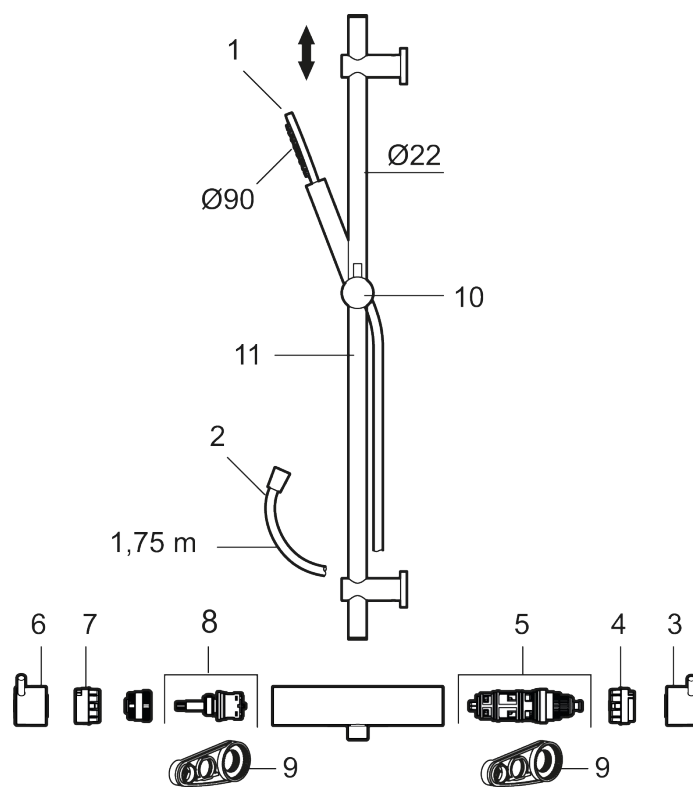

PRODUKTBESKRIVNING

MORA INXX II shower kit

Med den moderne holdbare nyansen polert messing forener INXX II klassisk design med høy ytelse og tilbyr en jevn temperatur, høy komfort og et sterkt vern mot skålding. Blandebatteriet er testet og godkjent ut fra gjeldende byggeregler og det er energieffektivt, noe som innebærer at man får et lavere vann- og energiforbruk uten å gi avkall på komforten. INXX II er serien som tilbyr en vannopplevelse i verdensklasse.

Om serien

INXX II er en elegant og tidløs serie i en palett av nøye utvalgte nyanser. Kombinasjonen av høy kvalitet, stilren design og herlig komfort gjør den til den ultimate serien.

Art.no.: 271500.60

NRF-nummer: 4290492

Reservedelsliste

NR.	ART. NO.	NRF-NUMMER	BESKRIVELSE
1	209575	4295032	Hånddusj, krom
1	209575.12	4295033	Hånddusj, matt sort
1	209575.22	4295034	Hånddusj, matt hvit
1	209575.44	4295035	Hånddusj, matt grå
1	209575.60	4295036	Hånddusj, polert messing PVD
1	209575.62	4295037	Hånddusj, børstet messing PVD