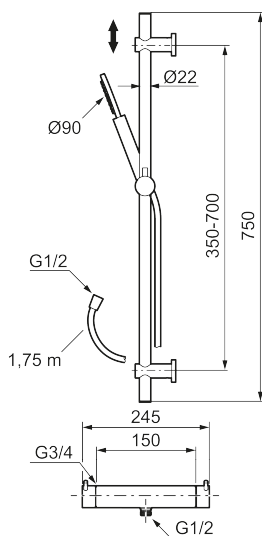

- Sikkerhetsbatteri med dusjgarnityr
- Trykk- og termostatstyrt
- Eco mengdeknapp
- Sperreknapp 38°C
- Med keramisk reversibel overdel
- Med tilbakeslagsventiler etter standard EN 1717
- Med antikalksystem "Easy Clean"
- Hånddusj 8 l/min
- Metallslange 1,75 m, PVC/BPA-fri innerslange
- OBS! Dekkskiver og anslutningskuplinger bestilles separat