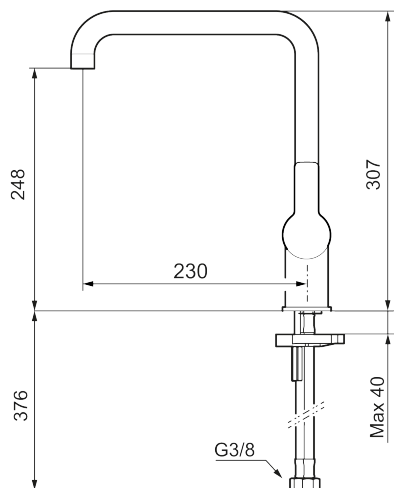

LYNX sharp köksblandare

Köksblandare med djärvt uttryck som tillför djup och närvaro i din inredning. Blandaren finns i mattsvart eller krom och är lika funktionell som den är estetiskt tilltalande.

Art.nr: 344051.12LD4 RSK: 8312222 Flöde 3 bar: 4,8 l/min

Utförande: Mattsvart, LEED/BREEAM-anpassad

- Inbyggd, lätt omställbar flödesbegränsning och temperaturspär
- Flexibla anslutningsrör i metallomspunnen Soft PEX®, lekande G3/8
- Svängbar pip 60°, 85°, 110° eller 360°
- Lead Free (blyfri)
- Ljudklass 1
- Hålmått Ø34-37 mm