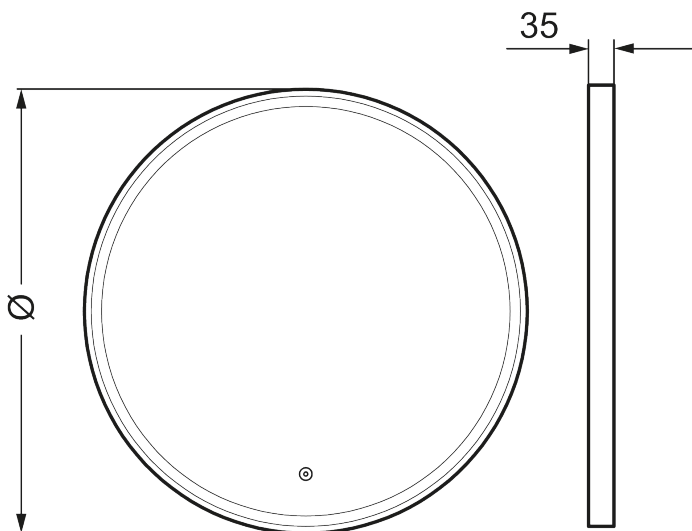

Unika egenskaper

MORA SOLO I

Solo I har en snygg ram i mattsvart aluminium som omsluter en LED-list och höjer standarden på hela badrummet. Spegeln är skyddad mot imma och har en enkel och självklar design.

Om serien

Elegant formad spegel med en ram som vidrörs för att styra bakgrundsbelysningen.

Art.nr: 953101.12 RSK: 8879840

Utförande: Ø700 mm

- Svart aluminiumram
- Energieffektiv LED-belysning
- Kopparfritt glas med säkerhetsfilm
- Imskydd
- Touch av/på
- 6 400 K
- IP 44-certifierad, CE-märkt
- Utbyggnadsmått från vägg: 35 mm