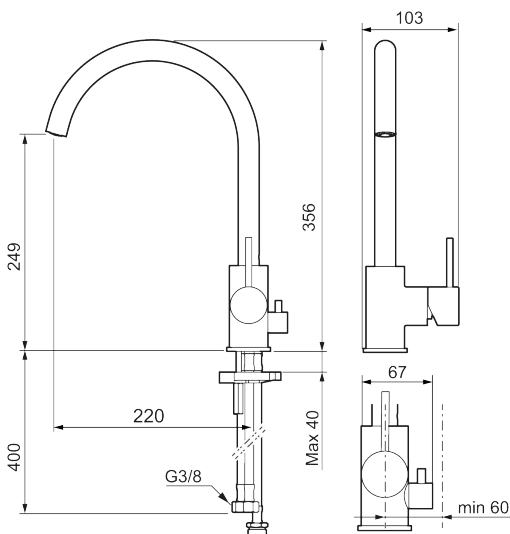

Utförande: Mattvit, med diskmaskinsavstängning

Unika egenskaper

Skyddsmodul **AA**

- Keramisk tätning
- Omställbar flödesbegränsning och temperaturspär
- Flexibla anslutningsrör i metallomspunnen Soft PEX®, lekande G3/8
- Svängbar pip 60°, 85°, 110° eller 360°
- Med diskmaskinsavstängning, KV ej omställbar till VV
- Hålmått Ø34-37 mm