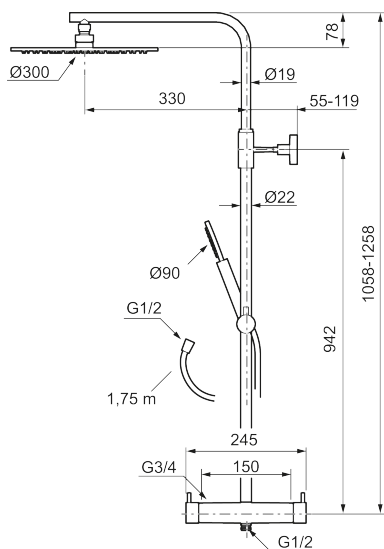

MORA INXX II shower system kit (inkl. dekkskiver)

Med en holdbar mattsort nyanse forener INXX II klassisk design med høy ytelse og tilbyr en jevn temperatur, høy komfort og et sterkt vern mot skålding. Taktusjens store, tynne taksil gjør at dusjen passer like bra i et baderom med sterk karakter og effektfulle former som i et stilrent baderom skapt for avkoblende stunder. Blandebatteriet er testet og godkjent ut fra gjeldende byggeregler og det er energieffektivt, noe som innebærer at man får et lavere vann- og energiforbruk uten å gi avkall på komforten. INXX II er serien som tilbyr en vannopplevelse i verdensklasse.

Om serien

INXX II er en elegant og tidløs serie i en palett av nøye utvalgte nyanser. Kombinasjonen av høy kvalitet, stilren design og herlig komfort gjør den til den ultimate serien.

Art.no.: 271905.12 **NRF-nummer:** 4290567 **Flow 3 bar:** 11,3 l/m
Utførende: Mattsort, inkl. 2 x dekkskiver

- Sikkerhetsbatteri med taktusj
- Trykk- og termostatstyrt
- Eco mengdeknapp
- Sperreknapp 38°C
- Med keramisk reversibel overdel
- Med tilbakeslagsventiler etter standard EN 1717
- Med antikalksystem "Easy Clean"
- Hånddusj 7,5 l/min og taktusj 11 l/min
- Metallslange 1,75 m, PVC/BPA-fri innerslange
- Justerbar stang