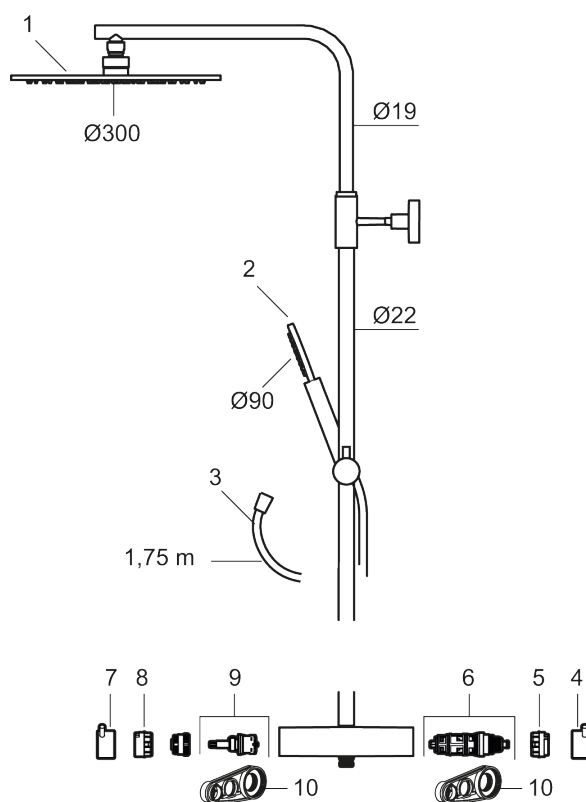

NRF-nummer: 4290567

Reservedelsliste

NR.	ART. NO.	NRF-NUMMER	BESKRIVELSE
1	130348	4295038	Dusjkopp Ø300 mm m/kuleledd, krom
1	130348.12	4295039	Dusjkopp Ø300 mm m/kuleledd, matt sort
1	130348.22	4295041	Dusjkopp Ø300 mm m/kuleledd, matt hvit

NR.	ART. NO.	NRF-NUMMER	BESKRIVELSE
1	130348.44	4295042	Dusjkopp Ø300 mm m/kuleledd, matt grå
1	130348.60	4295043	Dusjkopp Ø300 mm m/kuleledd, polert messing PVD
1	130348.62	4295044	Dusjkopp Ø300 mm m/kuleledd, børstet messing PVD
2	209575	4295032	Hånddusj, krom
2	209575.12	4295033	Hånddusj, matt sort
2	209575.22	4295034	Hånddusj, matt hvit
2	209575.44	4295035	Hånddusj, matt grå
2	209575.60	4295036	Hånddusj, polert messing PVD
2	209575.62	4295037	Hånddusj, børstet messing PVD
3	131170.AE	4295045	Dusjslange 1,75 m, krom
3	131170.12AE	4295046	Dusjslange 1,75 m, matt sort
3	131170.22AE	4295047	Dusjslange 1,75 m, matt hvit
3	131170.44AE	4295048	Dusjslange 1,75 m, matt grå
3	131170.60AE	4295049	Dusjslange 1,75 m, polert messing PVD
3	131170.62AE	4295051	Dusjslange 1,75 m, børstet messing PVD
4	409710.AE	4295018	Temperaturratt, krom
4	409710.12AE	4295019	Temperaturratt, matt sort
4	409710.22AE	4295021	Temperaturratt, matt hvit
4	409710.44AE	4295022	Temperaturratt, matt grå
4	409710.60AE	4295023	Temperaturratt, polert messing PVD
4	409710.62AE	4295024	Temperaturratt, børstet messing PVD
5	S600023	4294996	Sperrering for temperaturratt
6	S600019	4294992	Reguleringsinnmat inkl. verktøy
7	409711.AE	4295025	Avstengningsratt, krom
7	409711.12AE	4295026	Avstengningsratt, matt sort
7	409711.22AE	4295027	Avstengningsratt, matt hvit
7	409711.44AE	4295028	Avstengningsratt, matt grå
7	409711.60AE	4295029	Avstengningsratt, polert messing PVD
7	409711.62AE	4295031	Avstengningsratt, børstet messing PVD
8	S600022	4294995	Stoppring for mengderatt reversibelt
9	S600020	4294993	Keramisk kranoverdel, inkl. verktøy (dusjbatteri)
10	891096.AE	4294142	Serviceverktøy