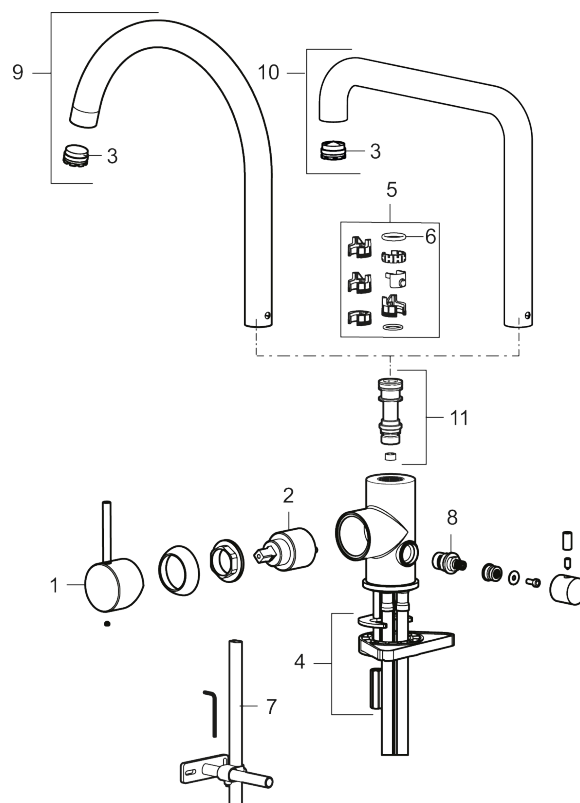

Tuote-nro: 272071.76CA Flow 3 bar: 6,0 l/m

Kuvaus: Harjattu nikkeli

- Keraaminen säätökasetti: pitkä käyttöikä
- Lämpötilan- ja vesimäärän esisäätö
- Apk-venttiilein (vain kylmään veteen)
- Juoksuputken rajoitus valittavissa 60°, 85°, 110° tai 360°
- Joustavat Soft PEX®-liitosletkut 3/8" liitosmutterilla
- Asennusreikä Ø34-37 mm

Tuote-nro: 272071.76CA

Varaosalistaus

NRO.	MA-NRO	LM	KUVAUS
1	409700.AE		Käyttövipu täydellinen, kromattu
1	409700.12AE		Käyttövipu täydellinen, mattamusta
1	409700.22AE		Käyttövipu täydellinen, mattavalkoinen
1	409700.44AE		Käyttövipu täydellinen, mattaharma
1	409700.60AE		Käyttövipu täydellinen, kiiltävä messinki PVD

NRO.	MA-NRO	LM	KUVAUS
1	409700.62AE		Käyttövipu täydellinen, harjattu messinki PVD
1	409700.76AE		Käyttövipu täydellinen, harjattu nikkeli
2	409702.AE		Keraaminen säätöosa
3	S600230	6561291	Poresuutin M21,5 uk., Z
4	S600055		Kiinnityssarja
5	209565.AE		Juoksuputken rajoitinsarja
6	708843.AE		O-rengas (15,54 x 2,62), 2 kpl
7	409340.AE	6432210	Keittiöhanan tukilevy
8	409707.AE		Pesukoneventtiilin tomiosa huoltoavaimin
9	409712.AE		Juoksuputki, täydellinen, kromattu
9	409712.12AE		Juoksuputki, täydellinen, mattamusta
9	409712.22AE		Juoksuputki, täydellinen, mattavalkoinen
9	409712.44AE		Juoksuputki, täydellinen, mattaharma
9	409712.60AE		Juoksuputki, täydellinen, kiiltävä messinki PVD
9	409712.62AE		Juoksuputki, täydellinen, harjattu messinki PVD
9	409712.76AE		Juoksuputki, täydellinen, harjattu nikkeli
10	409713.AE		Juoksuputki, täydellinen, kromattu
10	409713.12AE		Juoksuputki, täydellinen, mattamusta
10	409713.22AE		Juoksuputki, täydellinen, mattavalkoinen
10	409713.44AE		Juoksuputki, täydellinen, mattaharma
10	409713.60AE		Juoksuputki, täydellinen, kiiltävä messinki PVD
10	409713.62AE		Juoksuputki, täydellinen, harjattu messinki PVD
10	409713.76AE		Juoksuputki, täydellinen, harjattu nikkeli
11	S600231		Kiinnitysniippa