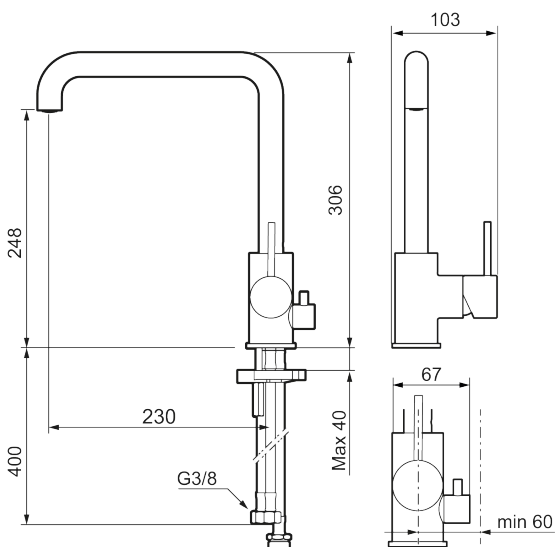

MORA INXX II sharp keittiöhana pk-venttiilein

Tyylikäs ja kestävä harjatun nikkelin sävy keittiön INXX II Sharp -vedensekoittimessa on vahva persoonallinen ilme, joten se on tyylikäs ja nykyaikainen valinta keittiöön. Vedensekoitin on testattu ja hyväksytty nykyisten rakennusmääräysten mukaisesti, ja se on energiatehokas, minkä ansiosta se vähentää veden- ja energiankulutusta mukavuudesta tinkimättä.

Tietoja mallistosta

INXX II on elegantti ja ajaton mallisto, jonka väripaletti on huolellisesti valittu. Se tarjoaa täydellisen yhdistelmän huippulaatua, hillittyä designia ja erinomaista käyttömukavuutta.

Tuote-nro: 272071.76CA Flow 3 bar: 6,0 l/m

Kuvaus: Harjattu nikkeli

- Keraaminen säätökasetti: pitkä käyttöikä
- Lämpötilan- ja vesimäärän esisäätö
- Apk-venttiilein (vain kylmään veteen)
- Juoksuputken rajoitus valittavissa 60°, 85°, 110° tai 360°
- Joustavat Soft PEX®-liitosletkut 3/8" liitosmutterilla
- Asennusreikä Ø34-37 mm