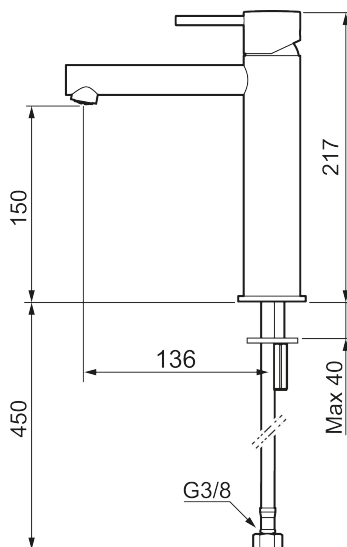

Unika egenskaper

Skyddsmodul

MORA INXX II sharp, medium tvättställsblandare

INXX II tvättställsblandare finns i tre olika höjder där medium är en mellanhög blandare som passar till större handfat. Med en kromad hållbar nyans och tvättställsblandarens raka karaktär med lång pip och lutande munstycke – gör INXX II sharp både snygg och bekväm att använda. Blandaren är testad och godkänd utifrån de byggregler som finns och är energieffektiv, vilket innebär att den ger en lägre vatten- och energiförbrukning utan att ge avkall på komforten. Bottenventil finns som tillbehör i samma nyans.

Om serien

INXX II är en elegant och tidlös serie i en palett av noga utvalda nyanser. Kombinationen av hög kvalitet, sober design och skön komfort gör den till den ultimata serien.

Art.nr: 273013.CA RSK: 8278270 Flöde 3 bar: 4,5 l/min
Utförande: Krom

- Keramisk tätning
- Omställbar flödesbegränsning och temperaturspär
- Eco (energi- och vattenbesparande konstantflödesstrålsamlare, 5 l/min vid 2–6 bar)
- Flexibla anslutningsrör i metallomspunnen Soft PEX[®], lekande G3/8
- Hålmått Ø34-37 mm