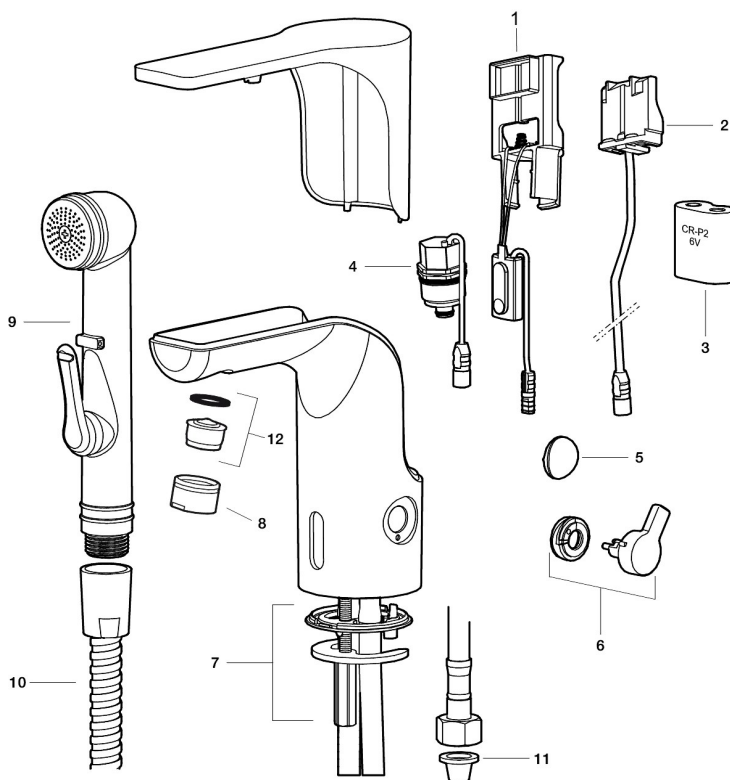

PRODUKTBESKRIVELSE

MORA MMIX tronic

Berøringsfrie armaturer stammer fra offentlige miljøer, men har så småt fundet vej i det moderne hjem. Mora MMIX Tronic er en ny generation af svensk udviklede berøringsfrie armaturer, med alt teknik integreret i armaturkroppen, det vil sige ingen elektronik under vasken. Den er vand- og energibesparende og er lige så nem at installere sædvanligt håndvaskarmatur. Mora MMIX Tronic leveres forberedt til batteri- eller netdrift, men kan nemt ændres senere. Temperaturen indstilles ved hjælp af grebet på siden.

Artikel-nummer: 720080.60 **VVS:** 704362085

Reservedelsliste

NR.	ART.NO	VVS	BESKRIVELSE
1	S600278	704369887	Elektronikenhed til STD
1	729452.AE		Elektronikenhed til centralstyring
2	S600131	704360979	AC adapter
3	S600135	704360986	Batteri
4	S600277	704369842	Magnetventil
5	729457.AE		Dækkappe
6	729456.AE		Vred, krom
6	729456.11AE	704360951	Vred, sort PVD
6	729456.14AE		Vred, poleret kobber PVD
6	729456.16AE		Vred, champagne PVD