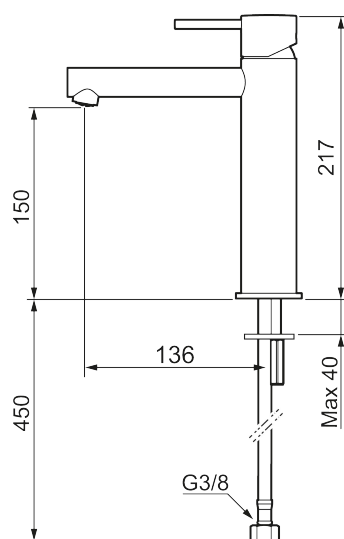

Unika egenskaper

Skyddsmodul 

INXX II sharp, medium tvättställsblandare

INXX II tvättställsblandare finns i tre olika höjder där medium är en mellanhög blandare som passar till större handfat. Med den eleganta hållbara nyansen borstad mässing och tvättställsblandarens raka karaktär med lång pip och lutande munstycke – gör INXX II sharp både snygg och bekväm att använda. Blandaren är testad och godkänd utifrån de byggregler som finns och är energieffektiv, vilket innebär att den ger en lägre vatten- och energiförbrukning utan att ge avkall på komforten. Bottenventil finns som tillbehör i samma nyans.

Utförande: Borstad mässing PVD

- Keramisk tätning
- Omställbar flödesbegränsning och temperaturspär
- Flexibla anslutningsrör i metallomspunnen Soft PEX[®], lekande G3/8
- Hålmått Ø34-37 mm

PRODUKTBESKRIVNING