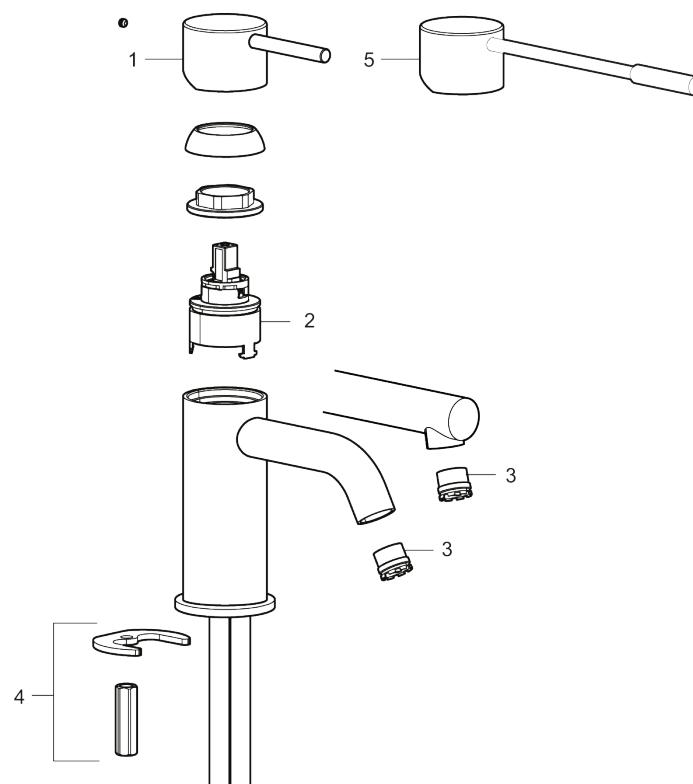

PRODUKTBESKRIVNING

INXX II sharp, medium
tvättställsblandare

INXX II tvättställsblandare finns i tre olika höjder där medium är en mellan hög blandare som passar till större handfat. Med den eleganta hållbara nyansen borstad mässing och tvättställsblandarens raka karaktär med lång pip och lutande munstycke – gör INXX II sharp både snygg och bekväm att använda. Blandaren är testad och godkänd utifrån de byggregler som finns och är energieffektiv, vilket innebär att den ger en lägre vatten- och energiförbrukning utan att ge avkall på komforten. Bottenventil finns som tillbehör i samma nyans.

Om serien

INXX II är en elegant och tidlös serie i en palett av noga utvalda nyanser. Kombinationen av hög kvalitet, sober design och skön komfort gör den till den ultimata serien.

Art.nr: 273013.62CA

RSK: 8278275

Reservdelslista

NR.	ART.NR	RSK	BESKRIVNING
1	409701.AE	8394076	Spak, komplett, krom
1	409701.12AE	8394077	Spak, komplett, mattsvart
1	409701.22AE	8394078	Spak, komplett, mattvit
1	409701.44AE	8394079	Spak, komplett, mattgrå