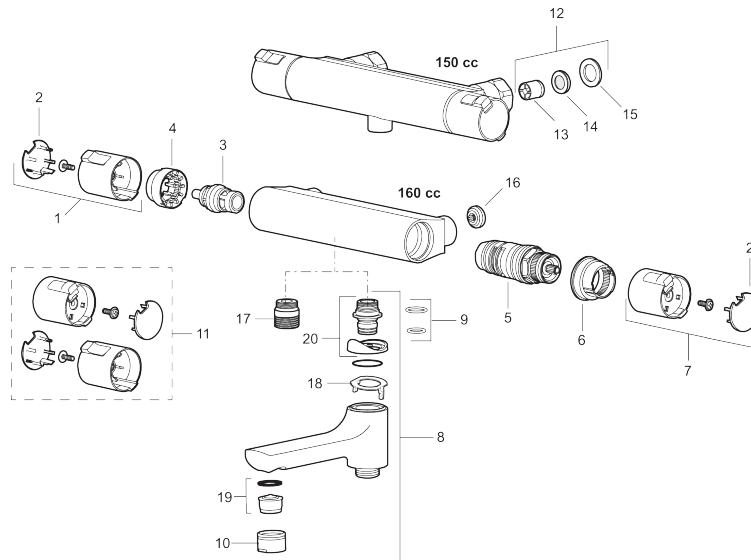

Mora Cera T4 Duschthermostat

Ein Badezimmer ist ein Platz der Entspannung. Mit MoraCera kombinieren Sie Entspannung mit Sicherheit und Energieeinsparung ohne Comforteinbuße.

: 241100.DB

Ausführung: Chrom

- Schlauchanschluss unten
- Temperaturwähler mit Sicherheitssperre bei 38°C
- Mit Eco Stop

Schutzmodul 

Mora Cera T4 Duschthermostat

Ein Badezimmer ist ein Platz der Entspannung. Mit MoraCera kombinieren Sie Entspannung mit Sicherheit und Energieeinsparung ohne Comforteinbuße.

: 241100.DB

1	409653.AA	Mengenhandrad
2	409658.AA	Chromplättchen (Shopverpackung)
3	S600274	Keramisches Oberteil G1/2
4	708079.AE	Eco Anschlagring Absperrventil
5	708764.AE	Thermostateinsatz
6	209556.AE	Anschlagring Temperaturwähler
7	409654.AA	Temperaturhandrad, komplett, chrom (Shopverpackung)
8	409656	Auslauf, chrom
9	209519.AE	O-Ringe
10	131415.AE	Gehäuse M24 außen, 15 mm, Chrom
11	409650.AA	Mengen- und Temperaturhandrad, komplett, chrom (Shopverpackung)
12	708338.AE	Rückschlagventil mit Filter, 2 Stk.
13	139465.AE	Innenteile / Rückschlagventile
14	708080.AE	Siebe der Rückschlagventile
15	709339.AE	Dichtung
16	129380.AE	Rückschlagventil, 2 Stk
17	409659.AE	Übergangsstück M18x1xG1/2
18	129154.AE	Sperrring
19	139783.AE	Einsatz für Strahlregler, 20–24 l/min von 300 kPa