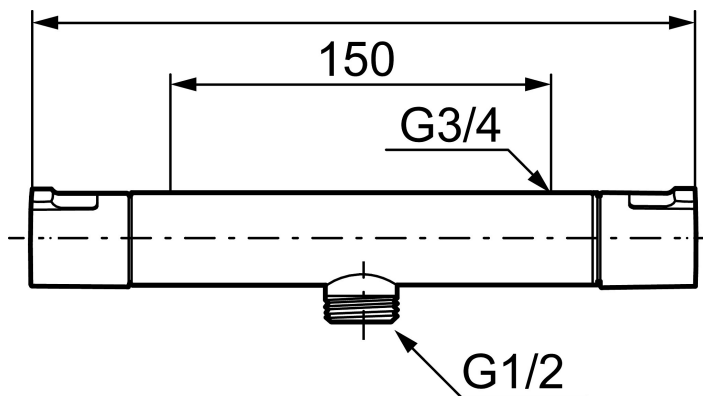

Mora Cera T4 Duschthermostat

Ein Badezimmer ist ein Platz der Entspannung. Mit MoraCera kombinieren Sie Entspannung mit Sicherheit und Energieeinsparung ohne Comforteinbuße.

: 241100.DB

Ausführung: Chrom

- Schlauchanschluss unten
- Temperaturwähler mit Sicherheitssperre bei 38°C
- Mit Eco Stop

Schutzmodul 

Mora Cera T4 Duschthermostat

Ein Badezimmer ist ein Platz der Entspannung. Mit MoraCera kombinieren Sie Entspannung mit Sicherheit und Energieeinsparung ohne Comforteinbuße.

: 241100.DB

1	409653.AA	Mengenhandrad
2	409658.AA	Chromplättchen (Shopverpackung)
3	S600274	Keramisches Oberteil G1/2
4	708079.AE	Eco Anschlagring Absperrventil
5	708764.AE	Thermostateinsatz
6	209556.AE	Anschlagring Temperaturwähler
7	409654.AA	Temperaturhandrad, komplett, chrom (Shopverpackung)
8	409656	Auslauf, chrom
9	209519.AE	O-Ringe
10	131415.AE	Gehäuse M24 außen, 15 mm, Chrom
11	409650.AA	Mengen- und Temperaturhandrad, komplett, chrom (Shopverpackung)
12	708338.AE	Rückschlagventil mit Filter, 2 Stk.
13	139465.AE	Innenteile / Rückschlagventile
14	708080.AE	Siebe der Rückschlagventile
15	709339.AE	Dichtung
16	129380.AE	Rückschlagventil, 2 Stk
17	409659.AE	Übergangsstück M18x1xG1/2
18	129154.AE	Sperrring
19	139783.AE	Einsatz für Strahlregler, 20–24 l/min von 300 kPa