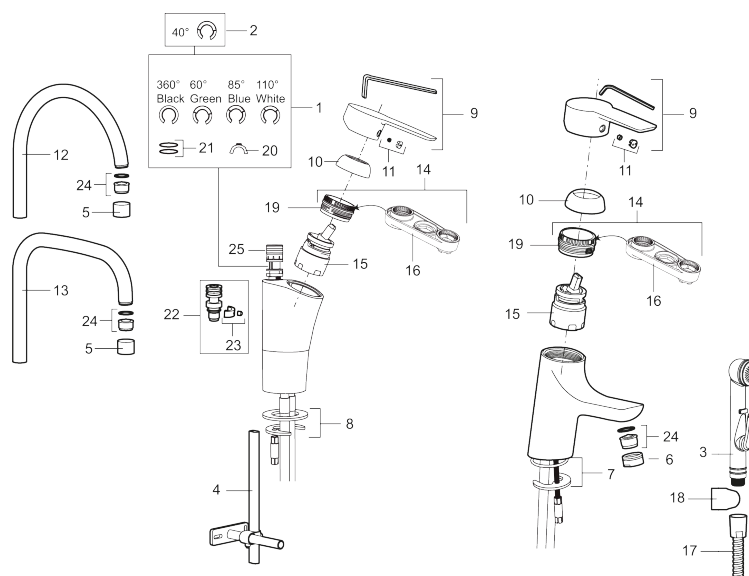

Artikel-nummer: 242101 **VVS:** 705890604 **Flow 3 bar:** 7,7 l/m

Beskrivelse: Krom, tilslutning G3/8

- Til køkkenvask.
- ESS (Energy Saving System).
- Med høj U-svingtud 60°, 85°, 110° eller 360°.
- 237 mm fremspring.
- Soft Closing og keramisk kartusche.
- Indbygget temperatur- og flowbegrænsner.
- Eco (Energi- og vandbesparende perlator).
- Flexible tilslutningsslanger.
- Godkendt af Svenska Reumatikerförbundet.
- Hulmål Ø32-37 mm.
- **5 års trykgaranti.**

Artikel-nummer: 242101

VVS: 705890604

Reservedelsliste

NR.	ART.NO	VVS	BESKRIVELSE
1	209524.AE	745148369	Svingtuds begrænsningsæt
2	209543.AE	745148373	Svingtuds begrænsningsæt 40°
3	S600206		Selvlukkende håndbruser, krom
4	409340.AE		Stabiliseringsæt
5	131410.AE		Perlatorhylster M22 indv.
6	131413.AE		Perlatorhylster M24 udv.
7	409387.AE	745148398	Bespændingssæt. Til håndvask
8	409388.AE	745148397	Bespændingssæt. Til køkkenvask
9	409600.AE		Greb, komplet
10	409391.AE	745148402	Dækhætte
11	409392.AE	745148403	Farvebrik og skrue til greb
12	409395.AE	745148374	Svingtud K5, komplet
13	409396.AE	745148394	Svingtud K7, komplet
14	409393.AE	745148404	Låsemøtrik til keramisk indsats, inkl. værktøj
15	409403.AE	745148400	Keramisk indsats, incl. serviceværktøj
16	891096.AE	745148405	Serviceværktøj

NR.	ART.NO	VVS	BESKRIVELSE
17	S600207		Slange til håndbruser 1,5 m, krom
18	130732.AE	738849814	Håndbruseholder
19	439060.AE		Låsemøtrik
20	309519.AE		Låsedel, 2 pak (sort/grå)
21	708843.AE		O-ring (15,54 x 2,62), 2 stk.
22	109016.AE		Tudenippel, komplet, for fast tud
23	139595.AE		Stopskrue med spære
24	132205.AE		Strålsamlerindsats, 5 l/min ved 2-6 bar
24	131394.AE		Strålsamlerindsats, 7-9 l/min ved 3 bar
24	132408.AE		Strålsamlerindsats, 8 l/min ved 2-6 bar
25	S600018		Tudenippel