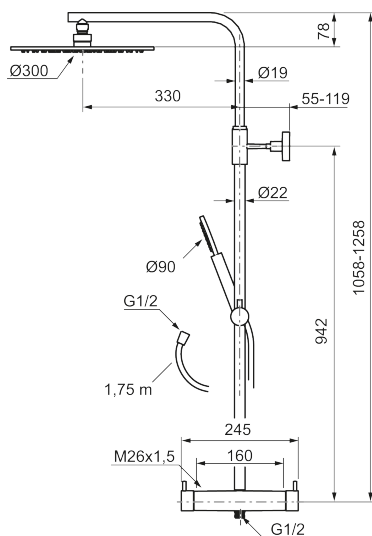

INXX II shower system kit

Med en tålig mattvit nyans förenar INXX II klassisk design med hög prestanda och erbjuder en jämn temperatur, hög komfort och ett starkt skydd mot skållning. Takduschens stora tunna taksil gör att duschen passar lika bra i ett badrum med stark karaktär och effektfulla former som i ett sobert badrum skapat för avkopplande stunder. Blandaren är testad och godkänd utifrån de byggregler som finns och är energieffektiv, vilket innebär att den ger en lägre vatten- och energiförbrukning utan att ge avkall på komforten. INXX II är serien som erbjuder en vattenupplevelse i världsklass.

Om serien

INXX II är en elegant och tidlös serie i en palett av noga utvalda nyanser. Kombinationen av hög kvalitet, sober design och skön komfort gör den till den ultimata serien.

Art.nr: 271800.22 RSK: 8283085 Flöde 3 bar: 11,3 l/min

Utförande: Mattvit, 160 c/c

BVB ID: 133984

Består av:

MORA INXX II duschblandare:

- Tryckbalanserad termostatsinsats
- Med reversibelt överstycke
- Säkerhetsspärr 38°
- Eco-stopp
- Återströmningsskydd enligt EU-standard SS-EN 1717

MORA INXX II Shower System:

- Metallomspunnen slang 1750 mm, PVC- och BPA-fri innerslang
- Med antikalksystemet "Easy-Clean"
- Justerbar höjd
- Handdusch 7,5 l/min, taksil 11,3 l/min