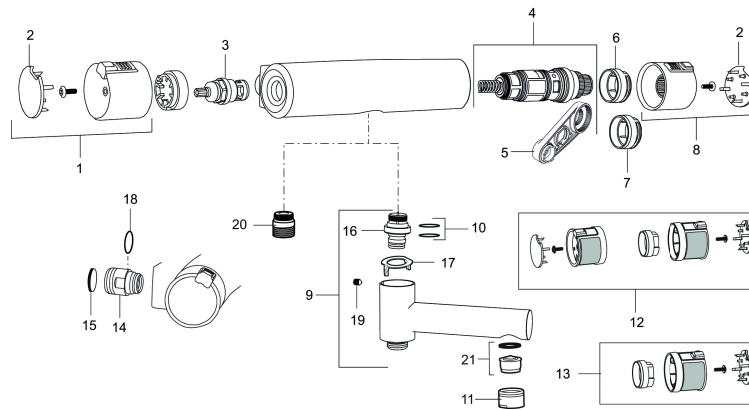

TUOTEKUVAUS

Mora MMIX T5 termostaattikylpyhana

Mora MMIX:ssä kaunislinjainen ja ergonominen muotoilu yhdistyy energiatehokkaaseen sisäosaan. Muotoilua leimaa hivelevän kaunis aaltoileva geometria, joka tekee koko sarjasta ajattoman tyylikkään. Kehitystyö perustuu ainutlaatuisen EcoSafe™-ympäristökonseptiimme, joka säästää energiaa ja edistää pitkäjänteistä ympäristöajattelua.

Tuote-nro: 730100.0011

LVI: 6360634

Varaosalistaus

NRO.	MA-NRO	LVI	KUVAUS
1	409353.AA	6432022	Vesimäärän säätökahva, myymäläpakattu, kromattu
1	409353.0011AA		Vesimäärän säätökahva, myymäläpakattu, kromi/musta
2	409358.AA		Päätykansi, kromattu, myymäläpakattu
2	409358.0011AA		Päätykansi, musta, myymäläpakattu
3	S600274	6430157	Käyttöventtiili, keraamine
4	S600275	6430158	Lämmönsäätöosa, täydellinen, huoltotyökaluin
5	S600298	6430166	Huoltotyökalu
6	S600311		Polttamisuojarahens (standardi), musta
7	409364.AE		Polttamisuojarahens, (Max 42°)
8	409352.AA	6532021	Lämmönsäätökahva, myymäläpakattu, kromattu
8	409352.0011AA	6432054	Lämmönsäätökahva, myymäläpakattu, kromi/musta
9	409356	6569869	Vaihdinjuoksuputki, täydellinen
10	209519.AE		O-rengas
11	131415.AE	6561143	Poresuuttimen hylsy M24 ulk, 15 mm, kromattu
12	409370.AA	6432137	Care säätökahvat, musta/kromi
12	409370.0085AA	6432134	Care säätökahvat, lime/musta
12	409370.0095AE	6432135	Care säätökahvat, punainen/musta