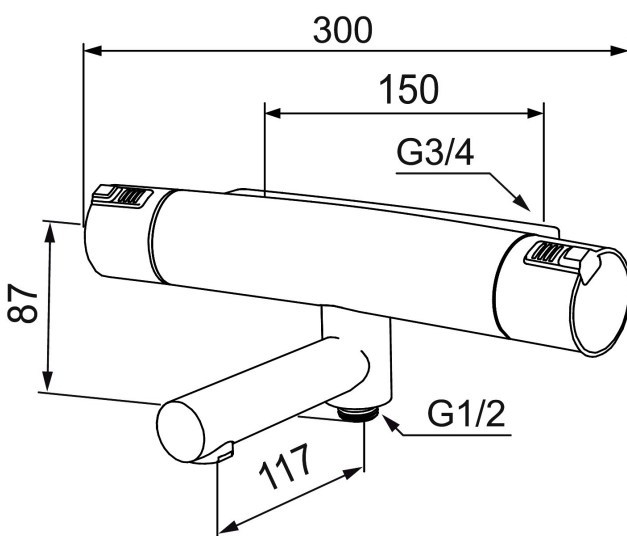

Mora MMIX T5 termostaattikylypyhana

Mora MMIX:ssä kaunislinjainen ja ergonominen muotoilu yhdistyy energiatehokkaaseen sisäosaan. Muotoilua leimaa hivelevän kaunis aaltoileva geometria, joka tekee koko sarjasta ajattoman tyylikkään. Kehitystyö perustuu ainutlaatuisen EcoSafe™-ympäristökonseptiimme, joka säästää energiaa ja edistää pitkäjänteistä ympäristöajattelua.

Tuote-nro: 730100.0011 **LVI:** 6360634

Kuvaus: Kromi/musta

Ainutlaatuiset ominaisuudet

- Sivulle kääntyvä juoksuputki sisään rakennetuin suihkuvaihtimin
- Paineentasaajalla täydennetty termostaattitoiminto
- Imusuojattu EU-standardin EN 1717 mukaan
- Eco-vesimäärän säästötoiminto
- Turvanuppi + 38°C
- Lead Free, lyijyttömät materiaalit
- Ääniluokka 1

TUOTEKUVAUS

Mora MMIX T5 termostaattikylpyhana

Mora MMIX:ssä kaunislinjainen ja ergonominen muotoilu yhdistyy energiatehokkaaseen sisäosaan. Muotoilua leimaa hivelevän kaunis aaltoileva geometria, joka tekee koko sarjasta ajattoman tyylikkään. Kehitystyö perustuu ainutlaatuisen EcoSafe™-ympäristökonseptiimme, joka säästää energiaa ja edistää pitkäjänteistä ympäristöajattelua.