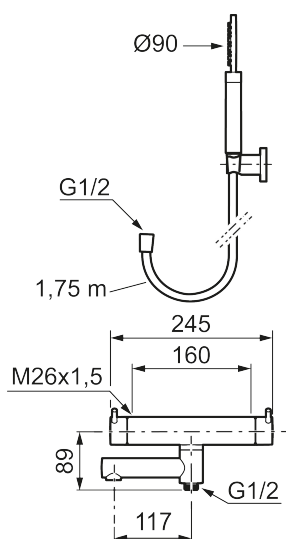

Utförande: Mattsvart, 160 c/c

Unika egenskaper

Skyddsmodul 

- Med handdusch, upphängare och metallomspunnen slang 1750 mm, PVC- och BPA-fri innerslang
- Utloppspip med inbyggd omkastare
- Tryckbalanserad termostatsats
- Säkerhetsspärr 38°
- Eco-stopp
- Piputsprång med väggbricka 173 mm
- Återströmningsskydd enligt EU-standard SS-EN 1717