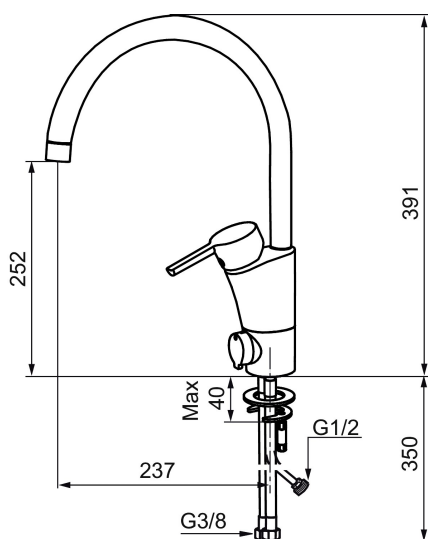

## MORA MMIX K5 köksblandare

Mora MMIX kombinerar en formskön och ergonomisk design med en energieffektiv insida. Designen präglas av en smekamt böljande geometri och förmedlar en tidlös och sammanhängande stil över hela serien. Vårt unika miljökoncept EcoSafe™ ligger till grund för utvecklingsarbetet och bidrar till låg energiförbrukning och långsiktig miljöhänsyn. Blandaren är blyfri.

Art.nr: 732151 RSK: 8318390 Flöde 3 bar: 7,3 l/min  
Utförande: Krom, lekande G3/8

- BVB ID 54013
- ESS (energisparsystem)
- Mjukstängning med keramisk tätning
- Omställbar flödesbegränsning och temperaturspär
- Eco (energi- och vattenbesparande strålsamlare)
- Flexibla anslutningsrör i metallomspunnen Soft PEX®
- Svängbar pip 60°, 85°, 110° eller 360°
- Med diskmaskinsavstängning. Omställbar mellan KV och VV, inställd på KV
- Lead Free (blyfri)
- Hälmått Ø32-37 mm