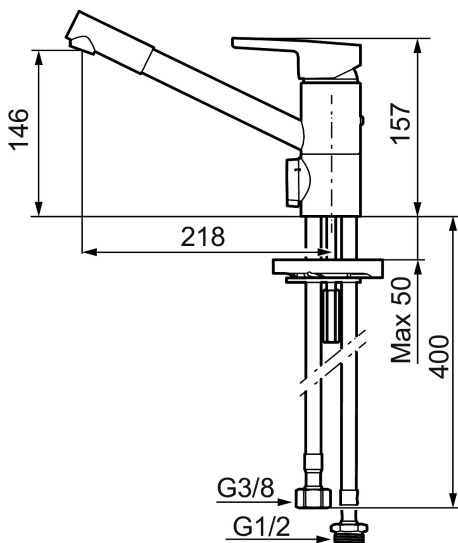

## MORA MMIX K2 Spültisch-Einhebelmischer

Die Armaturenserie Mora MMIX verbindet attraktives skandinavisches Design mit anspruchsvollster Mora-Technologie.

Ihr Leistungsspektrum ist einzigartig: Sie spart Wasser und Energie, verhindert die Entstehung von Druckstößen im Trinkwassernetz und bietet aufgrund ihrer besonderen Kartuschen-Technologie eine besondere Leichtgängigkeit und eine lange Lebensdauer.

Artikel-Nr.: 732251 Flow 3 bar: 9,8 l/m

Ausführung: Chrom

### Backflow protection unit type

- Mit Geräteanschlussventil (Umstellung warm/kalt möglich)
- ESS (Energie-Spar-System)
- Mit Soft Closing zur Vermeidung von Druckstößen
- Einstellbare Mengen- und Temperaturbegrenzung
- Eco (Energie- und Wasserstrahlregler)
- Flexible Anschlussschläuche Soft-PEX®
- Drehbarer und schwenkbarer Auslauf, Schwenkbegrenzung 110°
- Lead Free (Bleifrei gem. Trinkwasserverordnung)
- Lochdurchmesser Ø34-37 mm