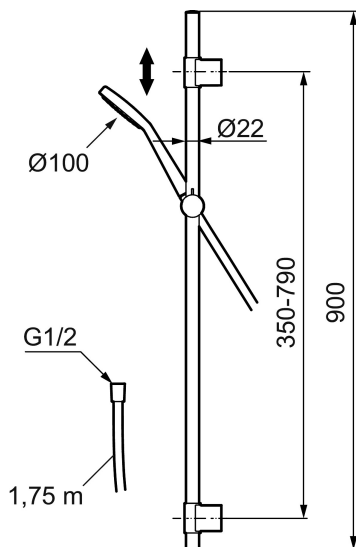

Ainutlaatuiset ominaisuudet

Mora MMIX S6 käsisuihkusetti

Mora MMIX:ssä kaunislinjainen ja ergonominen muotoilu yhdistyy energiatehokkaaseen sisäosaan. Muotoilua leimaa hivelevän kaunis aaltoileva geometria, joka tekee koko sarjasta ajattoman tyylikkään. Kehitystyö perustuu ainutlaatuiseseen EcoSafe™-ympäristökonseptiimme, joka säästää energiaa ja edistää pitkäjänteistä ympäristöajattelua.

Tuote-nro: 130311 LVI: 6569710

Kuvaus: Kromattu

- Suihkuletkun pituus 1750 mm
- Säädetty asennusväli
- Helposti puhdistettava "Easy-Clean" suihkusiivilä
- Käsisuihkussa vettä ja energiaa säästävä virtaamanrajoitin 12 l/min