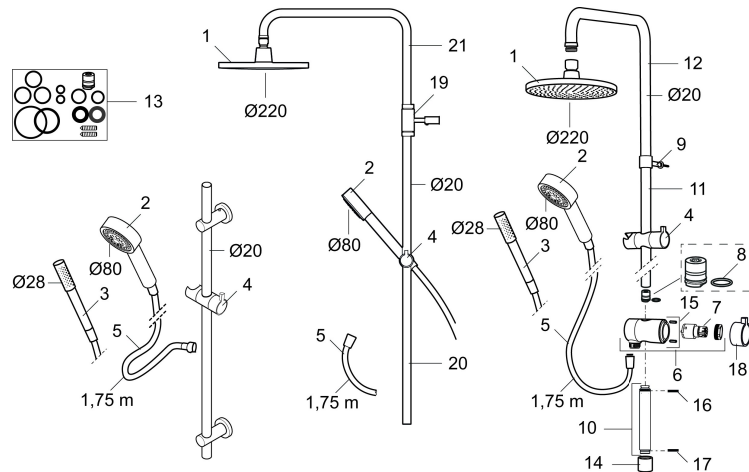

# Glijstangcombinatie MORA REXX S6

Artikelnummer: 130191

## Onderdelen lijst

NR.	ARTIKELNR.	OMSCHRIJVING
1	131192	Hoofddouche 220 mm, chroom
2	130356	Handdouche, chroom
3	209534	Handdouche, chroom
3	209534.75	Handdouche, rvs look
4	130357.AA	Glijstang, chroom
4	130357.0011AE	Glijstang, chroom/zwart
5	139835.AE	Doucheslang 1750 mm
6	409430.AE	Omstel
7	409417.AA	Bovendeel
8	639173.AE	Dichting (2 stuks)
9	139906.AE	Bevestigingsclip voor glijstang
10	209549.AE	Aansluitstuk
11	209548.AE	Onderste deel glijstang
12	209550.AE	Bovenste deel glijstang
13	409425.AE	Reparatieset voor Mora douchecombinatie
14	209291.AE	Overgangsnippel G1/2 x M18x1
15	139812.AE	Schroef M5x20
16	309246.AE	O-ring (13,1 x 1,6)
17	609029.AE	O-ring (16,1 x 1,6)

NR.	ARTIKELNR.	OMSCHRIJVING
18	409520.AE	Knop voor omstelinrichting
19	409590.AE	Clip for shower bar
20	209648.AE	Onderste deel glijstang
21	209650.AE	Bovenste deel glijstang