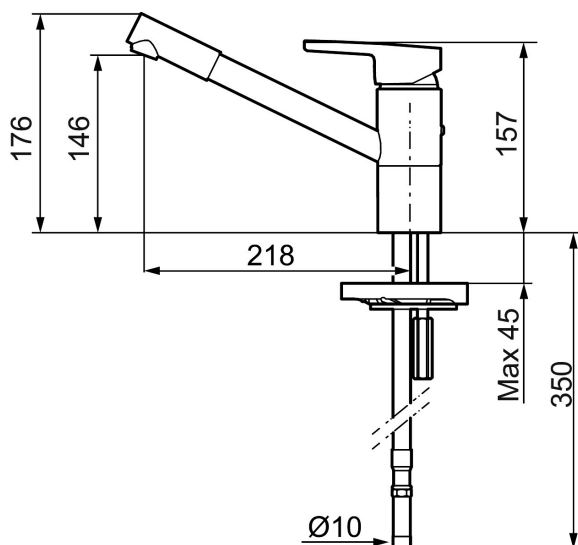

## MORA MMIX K2 köksblandare

Mora MMIX kombinerar en formskön och ergonomisk design med en energieffektiv insida. Designen präglas av en smekamt böljande geometri och förmedlar en tidlös och sammanhängande stil över hela serien. Vårt unika miljökoncept EcoSafe™ ligger till grund för utvecklingsarbetet och bidrar till låg energiförbrukning och långsiktig miljöhänsyn.

**Art.nr:** 732200 **RSK:** 8318168 **Flöde 3 bar:** 9,5 l/min  
**Utförande:** Krom, ansl. slät ände Ø10 mm

### Unika egenskaper

Skyddsmodul 

- BVB ID 54013
- ESS (energisparsystem)
- Mjukstängning med keramisk tätning
- Omställbar flödesbegränsning och temperaturspär
- Eco (energi- och vattenbesparande strålsamlare)
- Flexibla anslutningsrör i metallomspunnen Soft PEX®
- Svängbar pip 110°
- Godkänd av reumatikerförbundet
- Lead Free (blyfri)
- Hålmått Ø33-37 mm