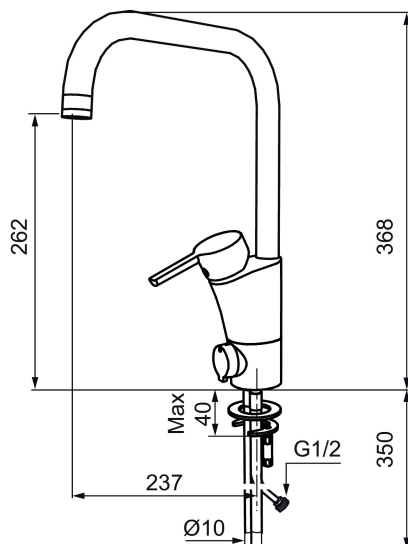

## MORA MMIX K7 köksblandare

Mora MMIX kombinerar en formskön och ergonomisk design med en energieffektiv insida. Designen präglas av en smekamt böljande geometri och förmedlar en tidlös och sammanhängande stil över hela serien. Vårt unika miljökoncept EcoSafe™ ligger till grund för utvecklingsarbetet och bidrar till låg energiförbrukning och långsiktig miljöhänsyn. Blandaren är blyfri.

Art.nr: 732070 RSK: 8318387 Flöde 3 bar: 7,5 l/min  
Utförande: Krom, ansl. slät ände Ø10 mm

### Unika egenskaper

Skyddsmodul 

- BVB ID 54013
- ESS (energisparsystem)
- Mjukstängning med keramisk tätning
- Omställbar flödesbegränsning och temperaturspär
- Eco (energi- och vattenbesparande strålsamlare)
- Flexibla anslutningsrör i metallomspunnen Soft PEX®
- Svängbar pip 60°, 85°, 110° eller 360°
- Med diskmaskinsavstängning. Omställbar mellan KV och VV, inställd på KV
- Lead Free (blyfri)
- Hålmått Ø32-37 mm