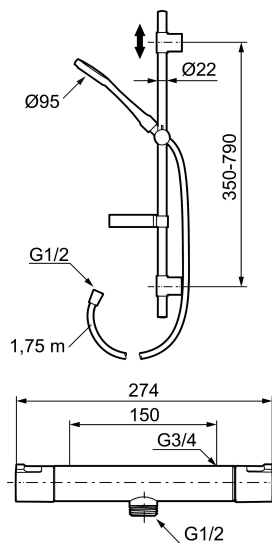

Komplett-Paket bestehend aus

- Mora Cera T4 Duschthermostat Nr. 241100.DB
- Mora Cera S5 Duschset Nr. 130316

Unique characteristics

PRODUCT DESCRIPTION

Mora Cera Shower Kit

Ein Badezimmer ist ein Platz der Entspannung. Mit MoraCera kombinieren Sie Entspannung mit Sicherheit und Energieeinsparung ohne Comforteinbuße.

Artikel-Nr.: 241700

Ersatzteilliste

NO.	ART.NR	AUSFÜHRUNG
1	409653.AA	Mengenhandrad
2	409658.AA	Chromplättchen (Shopverpackung)
3	409354.AA	Keramisches Oberteil
4	708079.AE	Eco Anschlagring Absperrventil
5	708764.AE	Thermostateinsatz
6	209556.AE	Anschlagring Temperaturwähler
7	409654.AA	Temperaturhandrad, komplett, chrom (Shopverpackung)
8	409656	Auslauf, chrom
9	209519.AE	O-Ringe
10	131415.AE	Gehäuse M24 außen, 15 mm, Chrom
11	409650.AA	Mengen- und Temperaturhandrad, komplett, chrom (Shopverpackung)
12	708338.AE	Rückschlagventil mit Filter, 2 Stk.
13	139465.AE	Innenteile / Rückschlagventile
14	708080.AE	Siebe der Rückschlagventile
15	709339.AE	Dichtung
16	129380.AE	Rückschlagventil, 2 Stk
17	409659.AE	Übergangsstück M18x1xG1/2

NO.	ART.NR	AUSFÜHRUNG
18	129154.AE	Sperring
19	139783.AE	Einsatz für Strahlregler, 20–24 l/min von 300 kPa
20	209494.AE	Übergangsstück