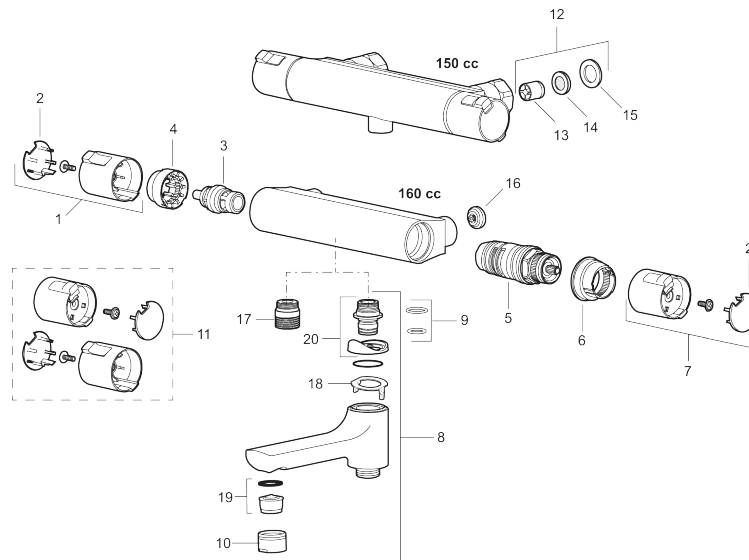

Komplett-Paket bestehend aus

- Mora Cera T4 Duschthermostat Nr. 241100.DB
- Mora Cera S5 Duschset Nr. 130316

Unique characteristics

PRODUCT DESCRIPTION

Mora Cera Shower Kit

Ein Badezimmer ist ein Platz der Entspannung. Mit MoraCera kombinieren Sie Entspannung mit Sicherheit und Energieeinsparung ohne Comforteinbuße.

Artikel-Nr.: 241700

Ersatzteilliste

NO.	ART.NR	AUSFÜHRUNG
1	409653.AA	Mengenhandrad
2	409658.AA	Chromplättchen (Shopverpackung)
3	409354.AA	Keramisches Oberteil
4	708079.AE	Eco Anschlagring Absperrventil
5	708764.AE	Thermostateinsatz
6	209556.AE	Anschlagring Temperaturwähler
7	409654.AA	Temperaturhandrad, komplett, chrom (Shopverpackung)
8	409656	Auslauf, chrom
9	209519.AE	O-Ringe
10	131415.AE	Gehäuse M24 außen, 15 mm, Chrom
11	409650.AA	Mengen- und Temperaturhandrad, komplett, chrom (Shopverpackung)
12	708338.AE	Rückschlagventil mit Filter, 2 Stk.
13	139465.AE	Innenteile / Rückschlagventile
14	708080.AE	Siebe der Rückschlagventile
15	709339.AE	Dichtung
16	129380.AE	Rückschlagventil, 2 Stk
17	409659.AE	Übergangsstück M18x1xG1/2

NO.	ART.NR	AUSFÜHRUNG
18	129154.AE	Sperring
19	139783.AE	Einsatz für Strahlregler, 20–24 l/min von 300 kPa
20	209494.AE	Übergangsstück