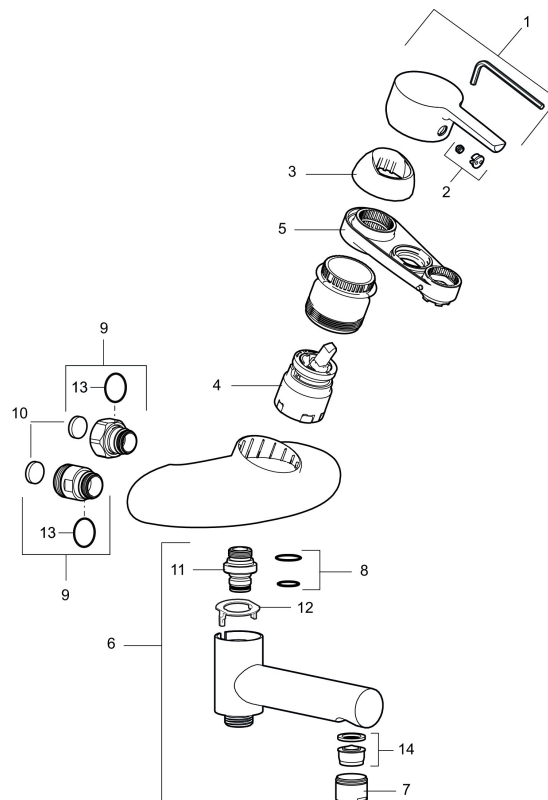

Art.nr: 750000 RSK: 8235476

Utförande: Krom, 160 c/c

- Utloppspip med inbyggd omkastare
- Mjukstängning med keramisk tätning
- Omställbar flödesbegränsning och temperaturspär
- Piputsprång med väggbrika 175 mm
- Återströmningsskydd enligt EU-standard SS-EN 1717
- OBS! Får ej användas tillsammans med självstängande handdusch

Art.nr: 750000

RSK: 8235476

Reservdelstlista

NR.	ART.NR	RSK	BESKRIVNING
1	409389.AE	8344867	Spak, komplett
2	409392.AE	8344866	Färgmarkering och fästskruv
3	409410.AE	8591986	Täckhylsa
4	409450.AE	8591987	Keramiksats, 20 l/min, inkl. serviceverktyg
5	891096.AE	8345921	Serviceverktyg
6	409356	8344853	Utloppspip för ombyggnad av duschblandare
7	131415.AE	8281512	Hylsa M24 utv., 15 mm, krom
8	209519.AE	8938340	O-ringar
9	409360.AA	8187781	Anslutningsnippel (150 c/c), butiksförpackad
9	409361.AE	8228492	Anslutningsnippel (160 c/c)
10	409359.AA	8345172	Filtersats för anslutningskoppling, butiksförpackad

NR.	ART.NR	RSK	BESKRIVNING
11	409366.AE		Nippel M18x1, till badkarsblandare
12	129154.AE	8295332	Spärring
13	129131.AE	8295316	O-ring (18,1 x 1,6), 2 st
14	139783.AE	8281546	Strålsamlarinsats, 20–24 l/min vid 3 bar