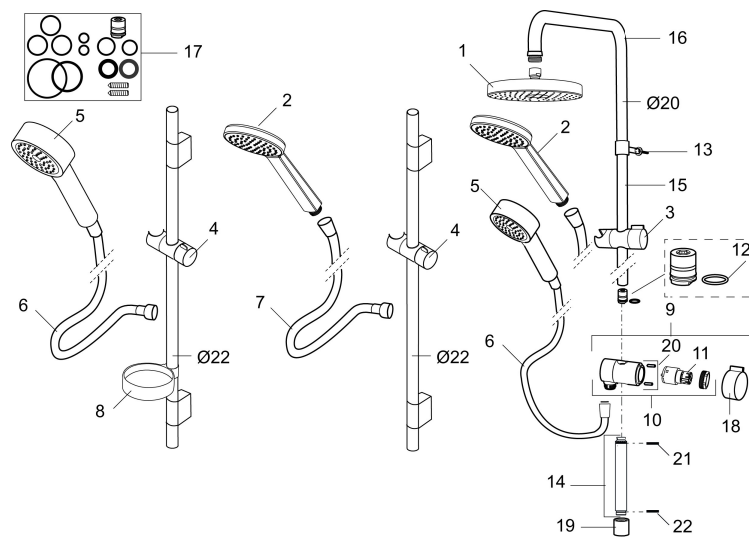

Artikel-nummer: 130313 VVS: 737796204 Flow 3 bar: 12,0 l/m

Beskrivelse: Krom

- Bruserhoved Ø180 mm med antikalsystem "Easy Clean".
- 1750 mm slange i metal med PVC og BPA fri slange indvendig.
- Slangen opfylder EN 1113.
- Omskiftere med keramisk kartusche, kan monteres med grebet i valgfri retning.
- Eco (Energi- og vandbesparende, håndbruser 9 l/min. tagbruser 12 l/min.)
- 350 mm fremspring.
- Bruserøret kan afkortes efter behov.

## Reservedelsliste

NR.	ART.NO	VVS	BESKRIVELSE
	139912.AE	745137173	Distancering Ø20 mm, til sæbeskål 409416
1	209544	736247124	Bruserhoved S5 180 mm, krom/sort
1	209545	736247104	Bruserhoved S6 180 mm, krom
2	130374		håndbruser til S6
3	409418.AE	737551804	Glider
4	130363.AE	737551834	Glider
5	130361	738648104	Håndbruser til S5
6	S600310		Bruseslange 1750 mm, krom
7	130365.AE		Bruseslange 1750 mm
8	409416	745137172	Sæbeskål til Ø18, 20 og 22 mm.
9	409422	745136764	Omskifter komplet
10	409430.AE		Omskifter uden greb
11	S600321		Insats till omskifter
12	639173.AE		O-ring, (2 st)
13	139906.AE	745153104	Rørbærer 20 mm.

NR.	ART.NO	VVS	BESKRIVELSE
14	209549.AE		Tilslutningsrør
15	209548.AE		Nedre loftbruserrør
16	209550.AE		Øvre loftbruserrør
17	409425.AE		Reservedelspose til Mora Shower System
18	409443.AE		Greb til omskifter
19	209291.AE		Overgangsnippel G1/2 - M18x1
20	139812.AE		Stopskrue M5x20
21	309246.AE		O-ring (13,1 x 1,6)
22	609029.AE		O-ring (16,1 x 1,6)