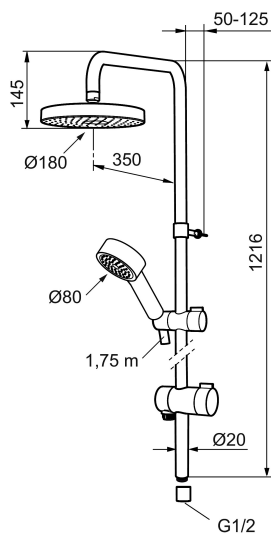

Mora MMIX S5 Shower System

Mora MMIX kombinerer flotte former og ergonomisk design med en energieffektiv inderside. Designet er præget af en kærligt bølgende geometri og formidler en tidløs og sammenhængende stil over hele serien. Vores enestående miljøkoncept EcoSafe™ danner grundlag for udviklingsarbejdet og bidrager til et lavt energiforbrug og langsigtede miljøsyn.

Artikel-nummer: 130313 VVS: 737796204 Flow 3 bar: 12,0 l/m

Beskrivelse: Krom

- Bruserhoved Ø180 mm med antikalsystem "Easy Clean".
- 1750 mm slange i metal med PVC og BPA fri slange indvendig.
- Slangen opfylder EN 1113.
- Omskiftere med keramisk kartusche, kan monteres med grebet i valgfri retning.
- Eco (Energi- og vandbesparende, håndbruser 9 l/min. tagbruser 12 l/min.)
- 350 mm fremspring.
- Bruserøret kan afkortes efter behov.