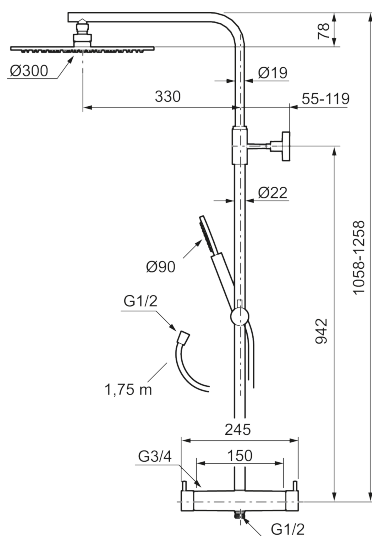

## MORA INXX II shower system kit

Med den elegante holdbare nyansen børstet messing forener INXX II klassisk design med høy ytelse og tilbyr en jevn temperatur, høy komfort og et sterkt vern mot skålding. Takdusjens store, tynne taksil gjør at dusjen passer like bra i et baderom med sterk karakter og effektfulle former som i et stilrent baderom skapt for avkoblende stunder. Blandebatteriet er testet og godkjent ut fra gjeldende byggeregler og det er energieffektivt, noe som innebærer at man får et lavere vann- og energiforbruk uten å gi avkall på komforten. INXX II er serien som tilbyr en vannopplevelse i verdensklasse.

#### Om serien

INXX II er en elegant og tidløs serie i en palett av nøyte utvalgte nyanser. Kombinasjonen av høy kvalitet, stilren design og herlig komfort gjør den til den ultimate serien.

Art.no.: 271900.62 NRF-nummer: 4290499 Flow 3 bar: 11,3 l/m

Utførende: Børstet messing PVD

- Sikkerhetsbatteri med takdusj
- Trykk- og termostatstyrt
- Eco mengdeknapp
- Sperreknapp 38°C
- Med keramisk reversibel overdel
- Med tilbakeslagsventiler etter standard EN 1717
- Med antikalksystem "Easy Clean"
- Hånddusj 7,5 l/min og takdusj 11 l/min
- Metallslange 1,75 m, PVC/BPA-fri innerslange
- Justerbar stang
- OBS! Dekkskiver og anslutningskupper bestilles separat