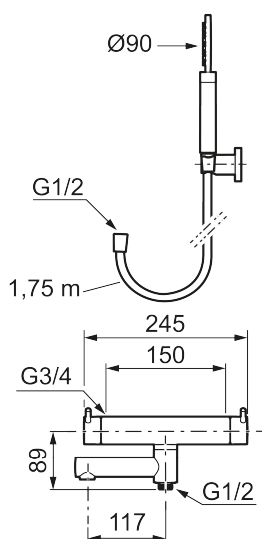

Art.no.: 270100.22 **NRF-nummer:** 4290414 **Flow 3 bar:** 20,0 l/m
Utførende: Matthvit

Unike funksjoner

Tilbakeslagssikring

- Med hånddusj, hånddusjholder og metallslange 1,75 m, PVC/BPA-fri innerslange
- Trykk- og termostatstyrt
- Svingbar utløpstut som vender kar/dusj
- Med reversibel overdel
- Sperreknapp 38°C
- Eco mengdeknapp
- Med tilbakeslagsventiler etter standard EN 1717
- OBS! Dekkskiver og anslutningskupper bestilles separat