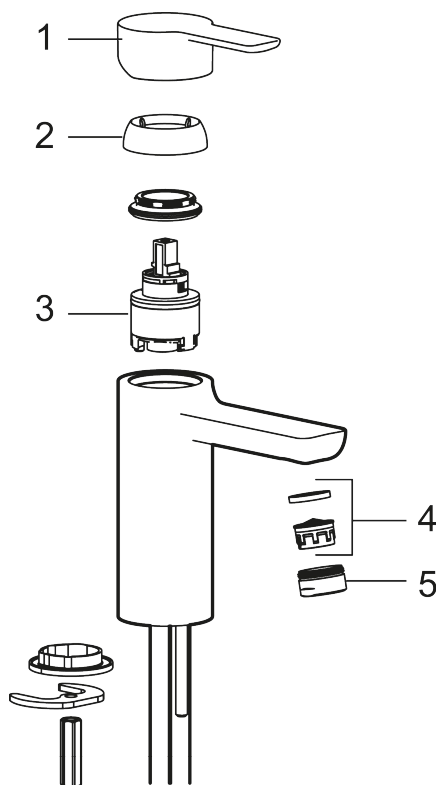

Art.no.: 343001.LD3 **Flow 3 bar:** 3,0 l/m

Utførende: Krom, LEED/BREEAM-tilpasset

- ESS (Energisparessystem)
- Vannmengdebegrenser og temperatursperre
- Fleksible Soft PEX®-rør med 3/8" mutter
- Lead Free (blyfri)

Unike funksjoner

Tilbakeslagssikring

PRODUKTBESKRIVNING

MORA LYNX servantbatteri

Servantbatteri med en skulpturell, tidløs design i matt sort eller stilrent krom. Flate, kantete detaljer kombineres med myke linjer for å skape en dramatisk profil. Dette kjøkkenbatteriet er preget av vår ledende bærekraftstilnærming.

Art.no.: 343001.LD3

Reservedelsliste

NR.	ART. NO.	NRF-NUMMER	BESKRIVELSE
1	S600239		Spak, komplett, krom
1	S600239.12		Spak, komplett, matt sort
2	S600240		Dekkhylse, krom
2	S600240.12		Dekkhylse, matt sort
3	S600242		Innsats
4	132205.AE		Innsats strålesamler 5 l/min ved 2–6 bar
4	S600072	4305261	Innsats strålesamler 3 l/min ved 2–6 bar
4	S600226	4305296	Innsats strålesamler 1,7 l/min ved 2–6 bar
5	S600156	4305246	Hylse for strålesamler M24 utv., 13 mm, krom