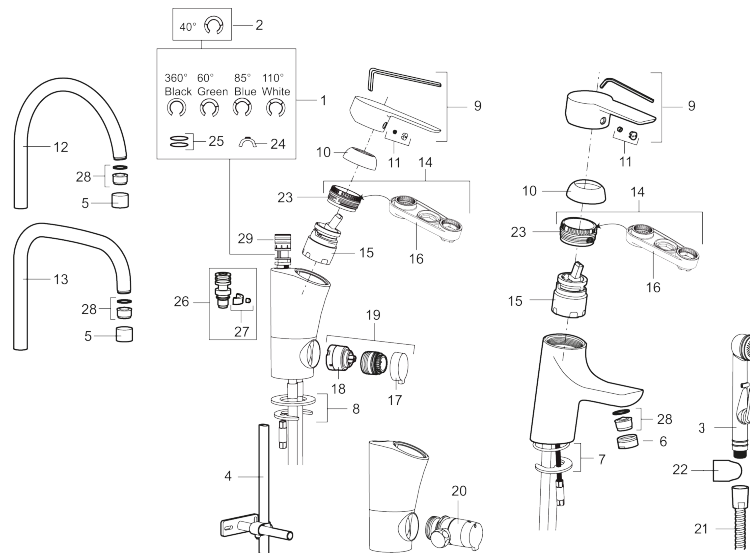

Artikel-Nr.: 242151 Flow 3 bar: 7,9 l/m

Ausführung: Chrom

Unique characteristics

Backflow protection unit type

- Mit Geräteanschlussventil (Umstellung warm/kalt möglich)
- ESS (Energie-Spar-System)
- Mit Soft Closing zur Vermeidung von Druckstößen
- Einstellbare Mengen- und Temperaturbegrenzung
- Eco (Energie- und Wasserstrahlregler)
- Flexible Anschlussschläuche Soft-PEX®
- Schwenkbarer Auslauf, Schwenkbegrenzung 60°, 85°, 110° oder 360°
- Lochdurchmesser Ø32-37 mm

PRODUCT DESCRIPTION

MORA CERA K5 Spültisch- Einhebelmischer

In heutigen Familien spielt sich ein Teil des Lebens in der Küche ab. Eine moderne Küche muss gut aussehen, perfekt arbeiten und einem hohen Hygiene- und Sicherheitsstandard entsprechen. Deshalb bietet Mora Armaturen in hoher Qualität an.

Artikel-Nr.: 242151

Ersatzteilliste

NO.	ART.NR	AUSFÜHRUNG
1	209524.AE	Sperre
2	209543.AE	Sperre 40°
3	S600206	Selbstschliessende Handbrause, chrom
4	409340.AE	Stabilisierungssatz
5	131410.AE	Gehäuse M22 innen
6	131413.AE	Gehäuse M24 außen
7	409387.AE	Befestigung, Waschtischarm.
8	409388.AE	Befestigung, Küchenarm.
9	409600.AE	Hebel, komplett
10	409391.AE	Überwurfmutter
11	409392.AE	Markierungsplättchen und Schraube für Hebel
12	409395.AE	Auslauf K5, komplett
13	409396.AE	Auslauf K7, komplett
14	409393.AE	Befestigungsring für Einsatz, incl. Servicewerkzeug
15	409403.AE	Keramikkartusche, inkl. Servicewerkzeug