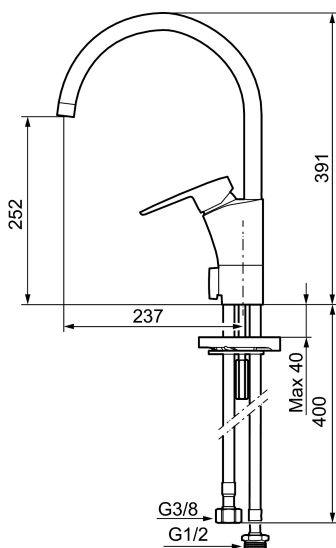

Artikel-Nr.: 242151 Flow 3 bar: 7,9 l/m

Ausführung: Chrom

Unique characteristics

Backflow protection unit type

- Mit Geräteanschlussventil (Umstellung warm/kalt möglich)
- ESS (Energie-Spar-System)
- Mit Soft Closing zur Vermeidung von Druckstößen
- Einstellbare Mengen- und Temperaturbegrenzung
- Eco (Energie- und Wasserstrahlregler)
- Flexible Anschlussschläuche Soft-PEX®
- Schwenkbarer Auslauf, Schwenkbegrenzung 60°, 85°, 110° oder 360°
- Lochdurchmesser Ø32-37 mm

Artikel-Nr.: 242151

Ersatzteilliste

NO.	ART.NR	AUSFÜHRUNG
1	209524.AE	Sperre
2	209543.AE	Sperre 40°
3	S600206	Selbstschliessende Handbrause, chrom
4	409340.AE	Stabilisierungssatz
5	131410.AE	Gehäuse M22 innen
6	131413.AE	Gehäuse M24 außen
7	409387.AE	Befestigung, Waschtischarm.
8	409388.AE	Befestigung, Küchenarm.
9	409600.AE	Hebel, komplett
10	409391.AE	Überwurfmutter
11	409392.AE	Markierungsplättchen und Schraube für Hebel
12	409395.AE	Auslauf K5, komplett
13	409396.AE	Auslauf K7, komplett
14	409393.AE	Befestigungsring für Einsatz, incl. Servicewerkzeug
15	409403.AE	Keramikkartusche, inkl. Servicewerkzeug