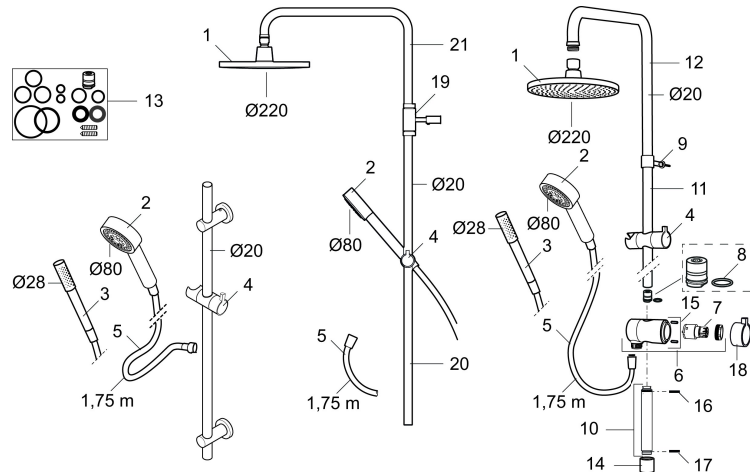

Glijstangcombinatie MORA REXX S6

Artikelnummer: 130191

Omschrijving: Chroom

- Verchromde doucheslang 1750 mm, PVC- en BPA-vrije binnenslang
- Met verstelbare wandbevestiging voor gebruik op bestaande schroefgaten
- Met anti-kalk systeem "Easy clean"
- Eco (energie- en waterbesparende handdouche 9 l/min)

Unieke karaktereigenschappen

Glijstangcombinatie MORA REXX S6

Artikelnummer: 130191

Onderdelen lijst

NR.	ARTIKELNR.	OMSCHRIJVING
1	131192	Hoofddouche 220 mm, chroom
2	130356	Handdouche, chroom
3	209534	Handdouche, chroom
3	209534.75	Handdouche, rvs look
4	130357.AA	Glijstang, chroom
4	130357.0011AE	Glijstang, chroom/zwart
5	S600310	Doucheslang 1750 mm
6	409430.AE	Omstel
7	S600321	Bovendeel
8	639173.AE	Dichting (2 stuks)
9	139906.AE	Bevestigingsclip voor glijstang
10	209549.AE	Aansluitstuk
11	209548.AE	Onderste deel glijstang
12	209550.AE	Bovenste deel glijstang
13	409425.AE	Reparatieset voor Mora douchecombinatie
14	209291.AE	Overgangsnippel G1/2 x M18x1
15	139812.AE	Schroef M5x20
16	309246.AE	O-ring (13,1 x 1,6)
17	609029.AE	O-ring (16,1 x 1,6)

NR.	ARTIKELNR.	OMSCHRIJVING
18	409520.AE	Knop voor omstelinrichting
19	409590.AE	Clip for shower bar
20	209648.AE	Onderste deel glijstang
21	209650.AE	Bovenste deel glijstang