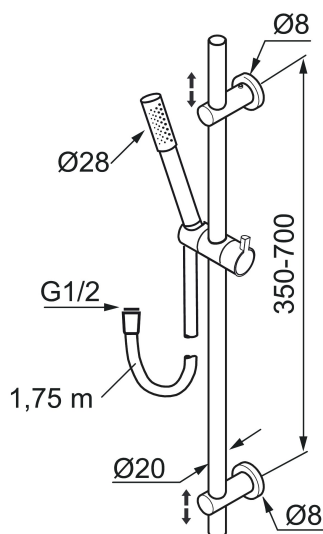

Glijstangcombinatie MORA REXX S6

Artikelnummer: 130191

Omschrijving: Chroom

- Verchromde doucheslang 1750 mm, PVC- en BPA-vrije binnenslang
- Met verstelbare wandbevestiging voor gebruik op bestaande schroefgaten
- Met anti-kalk systeem "Easy clean"
- Eco (energie- en waterbesparende handdouche 9 l/min)

Unieke karaktereigenschappen

Glijstangcombinatie MORA REXX S6

Artikelnummer: 130191

Onderdelen lijst

NR.	ARTIKELNR.	OMSCHRIJVING
1	131192	Hoofddouche 220 mm, chroom
2	130356	Handdouche, chroom
3	209534	Handdouche, chroom
3	209534.75	Handdouche, rvs look
4	130357.AA	Glijstang, chroom
4	130357.0011AE	Glijstang, chroom/zwart
5	S600310	Doucheslang 1750 mm
6	409430.AE	Omstel
7	S600321	Bovendeel
8	639173.AE	Dichting (2 stuks)
9	139906.AE	Bevestigingsclip voor glijstang
10	209549.AE	Aansluitstuk
11	209548.AE	Onderste deel glijstang
12	209550.AE	Bovenste deel glijstang
13	409425.AE	Reparatieset voor Mora douchecombinatie
14	209291.AE	Overgangsnippel G1/2 x M18x1
15	139812.AE	Schroef M5x20
16	309246.AE	O-ring (13,1 x 1,6)
17	609029.AE	O-ring (16,1 x 1,6)

NR.	ARTIKELNR.	OMSCHRIJVING
18	409520.AE	Knop voor omstelinrichting
19	409590.AE	Clip for shower bar
20	209648.AE	Onderste deel glijstang
21	209650.AE	Bovenste deel glijstang