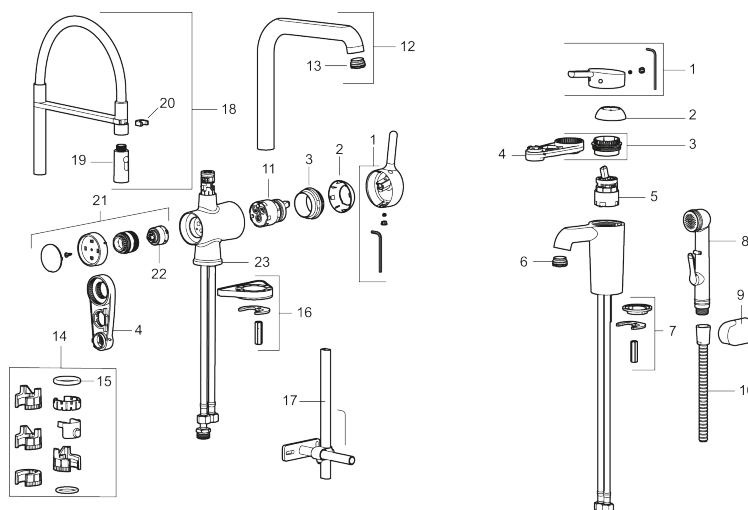

Art.no.: 262091.0084 NRF-nummer: 4290434

Utførende: Krom, blå slange

Unike funksjoner

Tilbakeslagssikring

- Mykstengende
- Vannmengdebegrener og temperatursperre
- Mora Eco vannbesparende strålesamler
- Svingbar tut sperre 60°, 85°, 110° eller 360°
- 2-strålig ,konsentrert strålebilde og hånddusj
- Med tilbakeslagsventil etter standard EN 1717
- Avstengning for maskin Kv, omstillbar til Vv
- Fleksible Soft PEX®-rør med 3/8" mutter
- For hull i benk Ø34-37 mm

Art.no.: 262091.0084

NRF-nummer: 4290434

Reservedelsliste

NR.	ART. NO.	NRF-NUMMER	BESKRIVELSE
1	409560.AE	4290632	Spak, komplett
2	409580.AE	4290639	Dekkhylse
3	409570.AE	4290638	Innsatsmutter inkl serviceverktøy
4	891096.AE	4294142	Serviceverktøy
5	409403.AE		Innsats ESS, inkl. serviceverktøy
5	409405.AE		Innsats ESS, inkl nøkkel ,Turbo Jet
6	409565.AE	4290637	Strålesamler M24 utv., 5 l/min ved 2–6 bar
7	409387.AE	4294118	Monteringstilbehør for servantbatterier
8	S600206	4305294	Selvstengende hånddusj, krom
9	130732.AE	4294741	Hånddusjholder, Krom
10	S600207		Høytrykkslange, lengde 1,5 m, krom