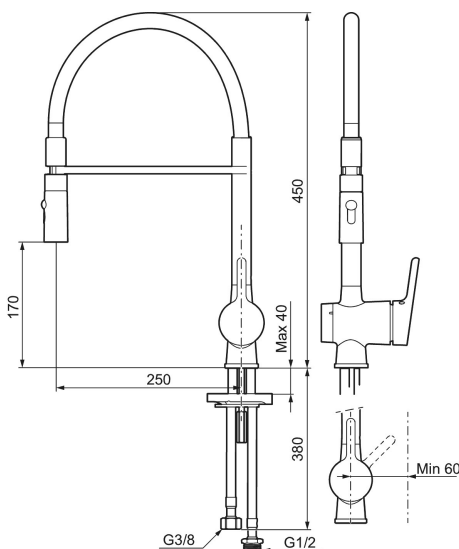

MORA ONE miniprofi kjøkkenbatteri

Mora One er en serie blandebatterier som på en stilfull og elegant måte forteller om brukervennlighet, skjønnhet og holdbarhet. Mora One henter inspirasjon fra Mora Armatur sin 90-årige historie, men er designet for et moderne hjem. Thomas Sandell, arkitekt og designer, har designet Mora One, den er blant annet inspirert av den klassiske gårdspumpen. Mora One har i likhet med gårdspumpen et konisk kropp og skarpe overganger til de flate overflater. Mora One har avanserte og utprøvd teknologi. Blandebatteriene bidrar til en mer bærekraftig verden ved å spare så mye vann og energi som mulig uten at det går ut over komforten.

Art.no.: 262091.0084 NRF-nummer: 4290434

Utførende: Krom, blå slange

Unike funksjoner

Tilbakeslagssikring

- Mykstengende
- Vannmengdebegrener og temperatursperre
- Mora Eco vannbesparende strålesamler
- Svingbar tut sperre 60°, 85°, 110° eller 360°
- 2-strålig ,konsentrert strålebilde og hånddusj
- Med tilbakeslagsventil etter standard EN 1717
- Avstengning for maskin Kv, omstillbar til Vv
- Fleksible Soft PEX®-rør med 3/8" mutter
- For hull i benk Ø34-37 mm

Art.no.: 262091.0084

NRF-nummer: 4290434

Reservedelsliste

NR.	ART. NO.	NRF-NUMMER	BESKRIVELSE
1	409560.AE	4290632	Spak, komplett
2	409580.AE	4290639	Dekkhylse
3	409570.AE	4290638	Innsatsmutter inkl serviceverktøy
4	891096.AE	4294142	Serviceverktøy
5	409403.AE		Innsats ESS, inkl. serviceverktøy
5	409405.AE		Innsats ESS, inkl nøkkel ,Turbo Jet
6	409565.AE	4290637	Strålesamler M24 utv., 5 l/min ved 2–6 bar
7	409387.AE	4294118	Monteringstilbehør for servantbatterier
8	S600206	4305294	Selvstengende hånddusj, krom
9	130732.AE	4294741	Hånddusjholder, Krom
10	S600207		Høytrykkslange, lengde 1,5 m, krom