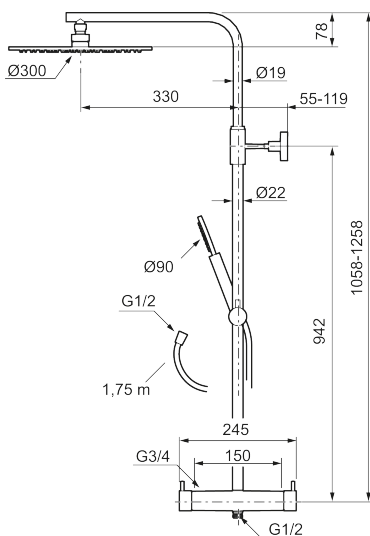

BVB ID: 133984

Består av:

MORA INXX II duschblandare:

- Tryckbalanserad termostatsinsats
- Med reversibelt överstycke
- Säkerhetsspärr 38°
- Eco-stopp
- Ansl. inv. G3/4
- Återströmningsskydd enligt EU-standard SS-EN 1717

MORA INXX II Shower System:

- Metallomspunnen slang 1750 mm, PVC- och BPA-fri innerslang
- Med antikalksystemet "Easy-Clean"
- Justerbar höjd
- Handdusch 7,5 l/min, taksil 11 l/min