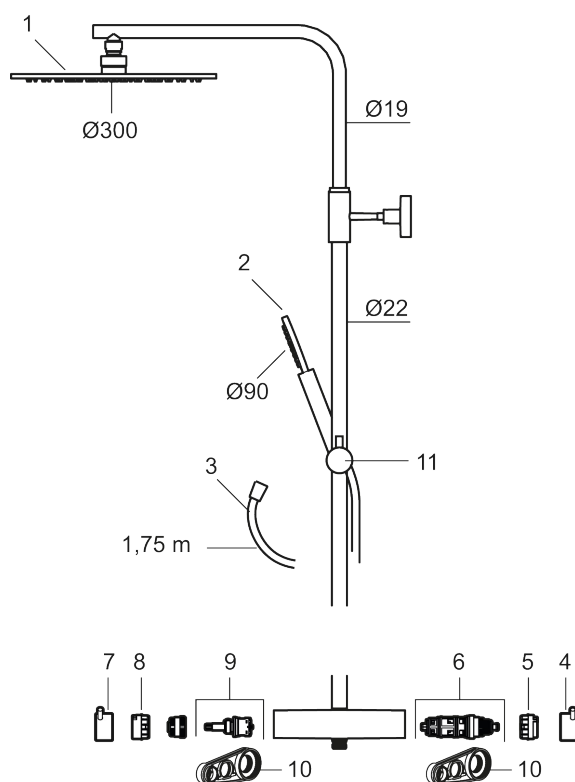

PRODUKTBESKRIVNING

INXX II shower system kit

Med en kromad hållbar nyans förenar INXX II klassisk design med hög prestanda och erbjuder en jämn temperatur, hög komfort och ett starkt skydd mot skållning. Takduschens stora tunna taksil gör att duschen passar lika bra i ett badrum med stark karaktär och effektfulla former som i ett sobert badrum skapat för avkopplande stunder. Blandaren är testad och godkänd utifrån de byggregler som finns och är energieffektiv, vilket innebär att den ger en lägre vatten- och energiförbrukning utan att ge avkall på komforten. INXX II är serien som erbjuder en vattenupplevelse i världsklass.

INXX II är en elegant och tidlös serie i en palett av noga utvalda nyanser. Kombinationen av hög kvalitet, sober design och skön komfort gör den till den ultimata serien.

Art.nr: 271900

RSK: 8283089

Reservdelslista

NR.	ART.NR	RSK	BESKRIVNING
1	130348	8237489	Taksil 300 mm, krom
1	130348.12	8237490	Taksil 300 mm, mattsvart
1	130348.22	8237491	Taksil 300 mm, mattvit
1	130348.44	8237492	Taksil 300 mm, mattgrå